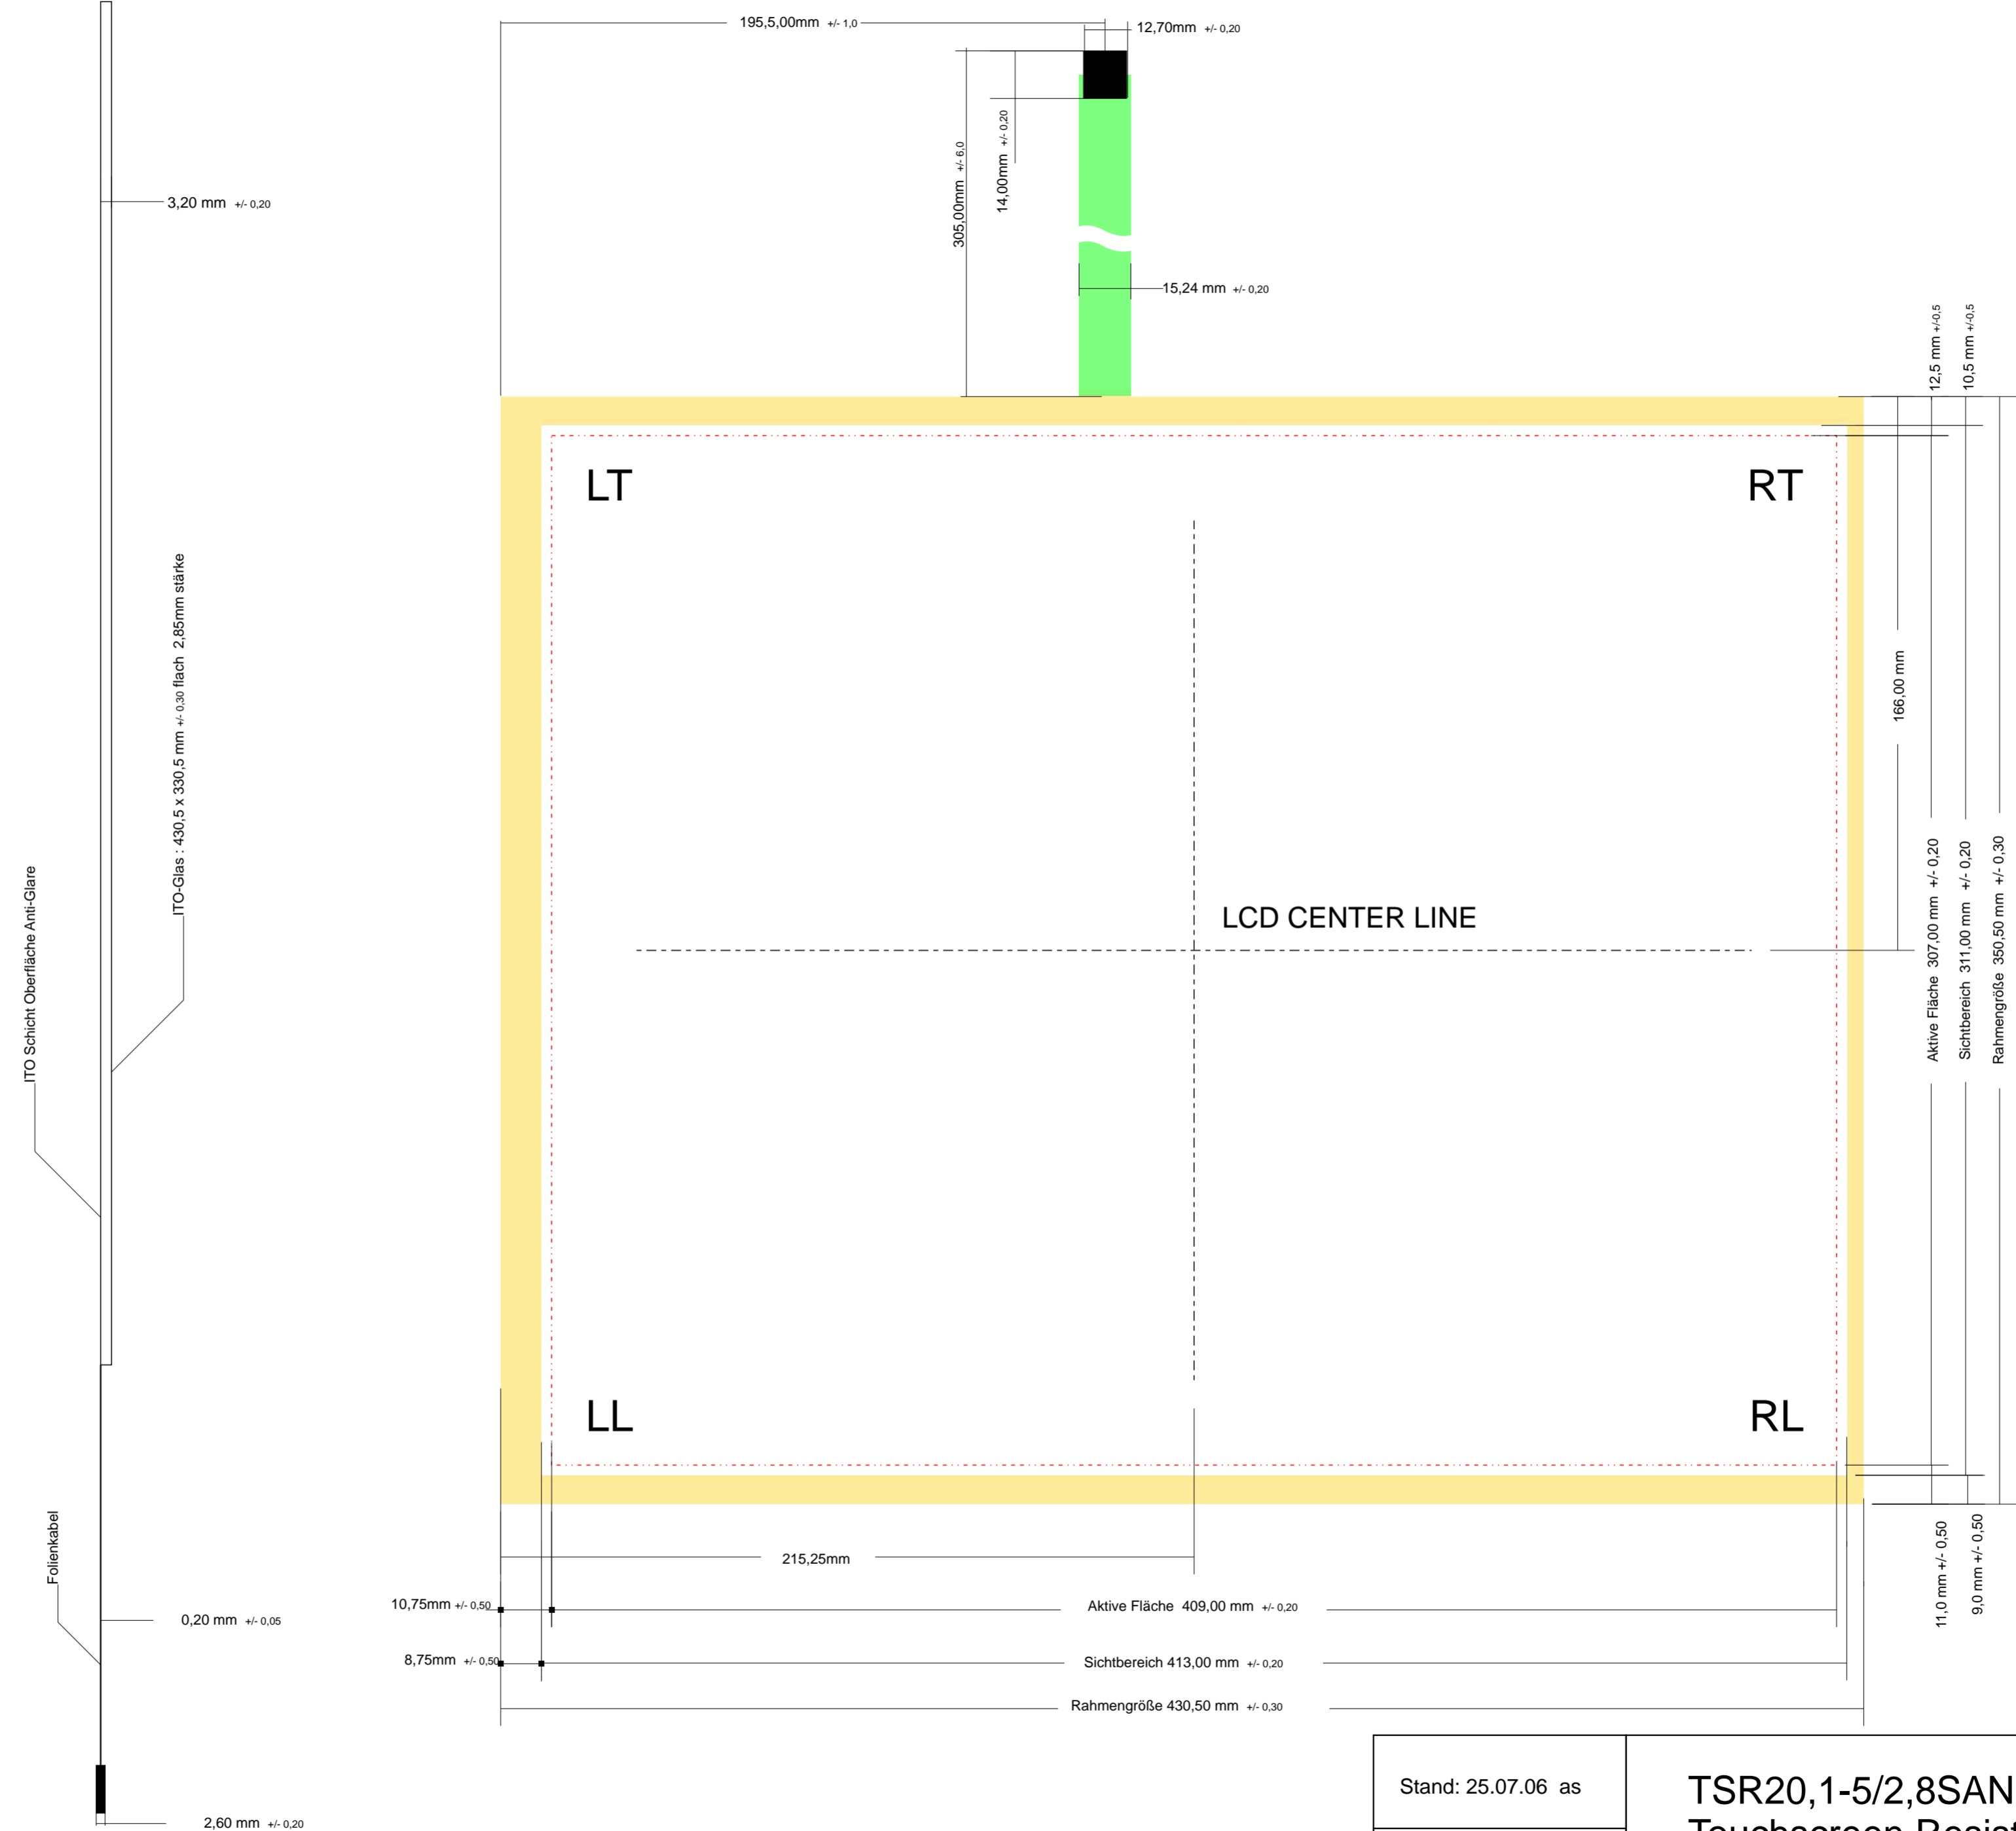

Anschlußbelegung	
PINNr.:	Belegung
1	RT
2	RL
3	SG
4	LT
5	LL

Stand: 25.07.06 as
Alle Maße in mm ohne Maßstab

TSR20,1-5/2,8SAN
Touchscreen Resistiv 20,1 "
5 Draht