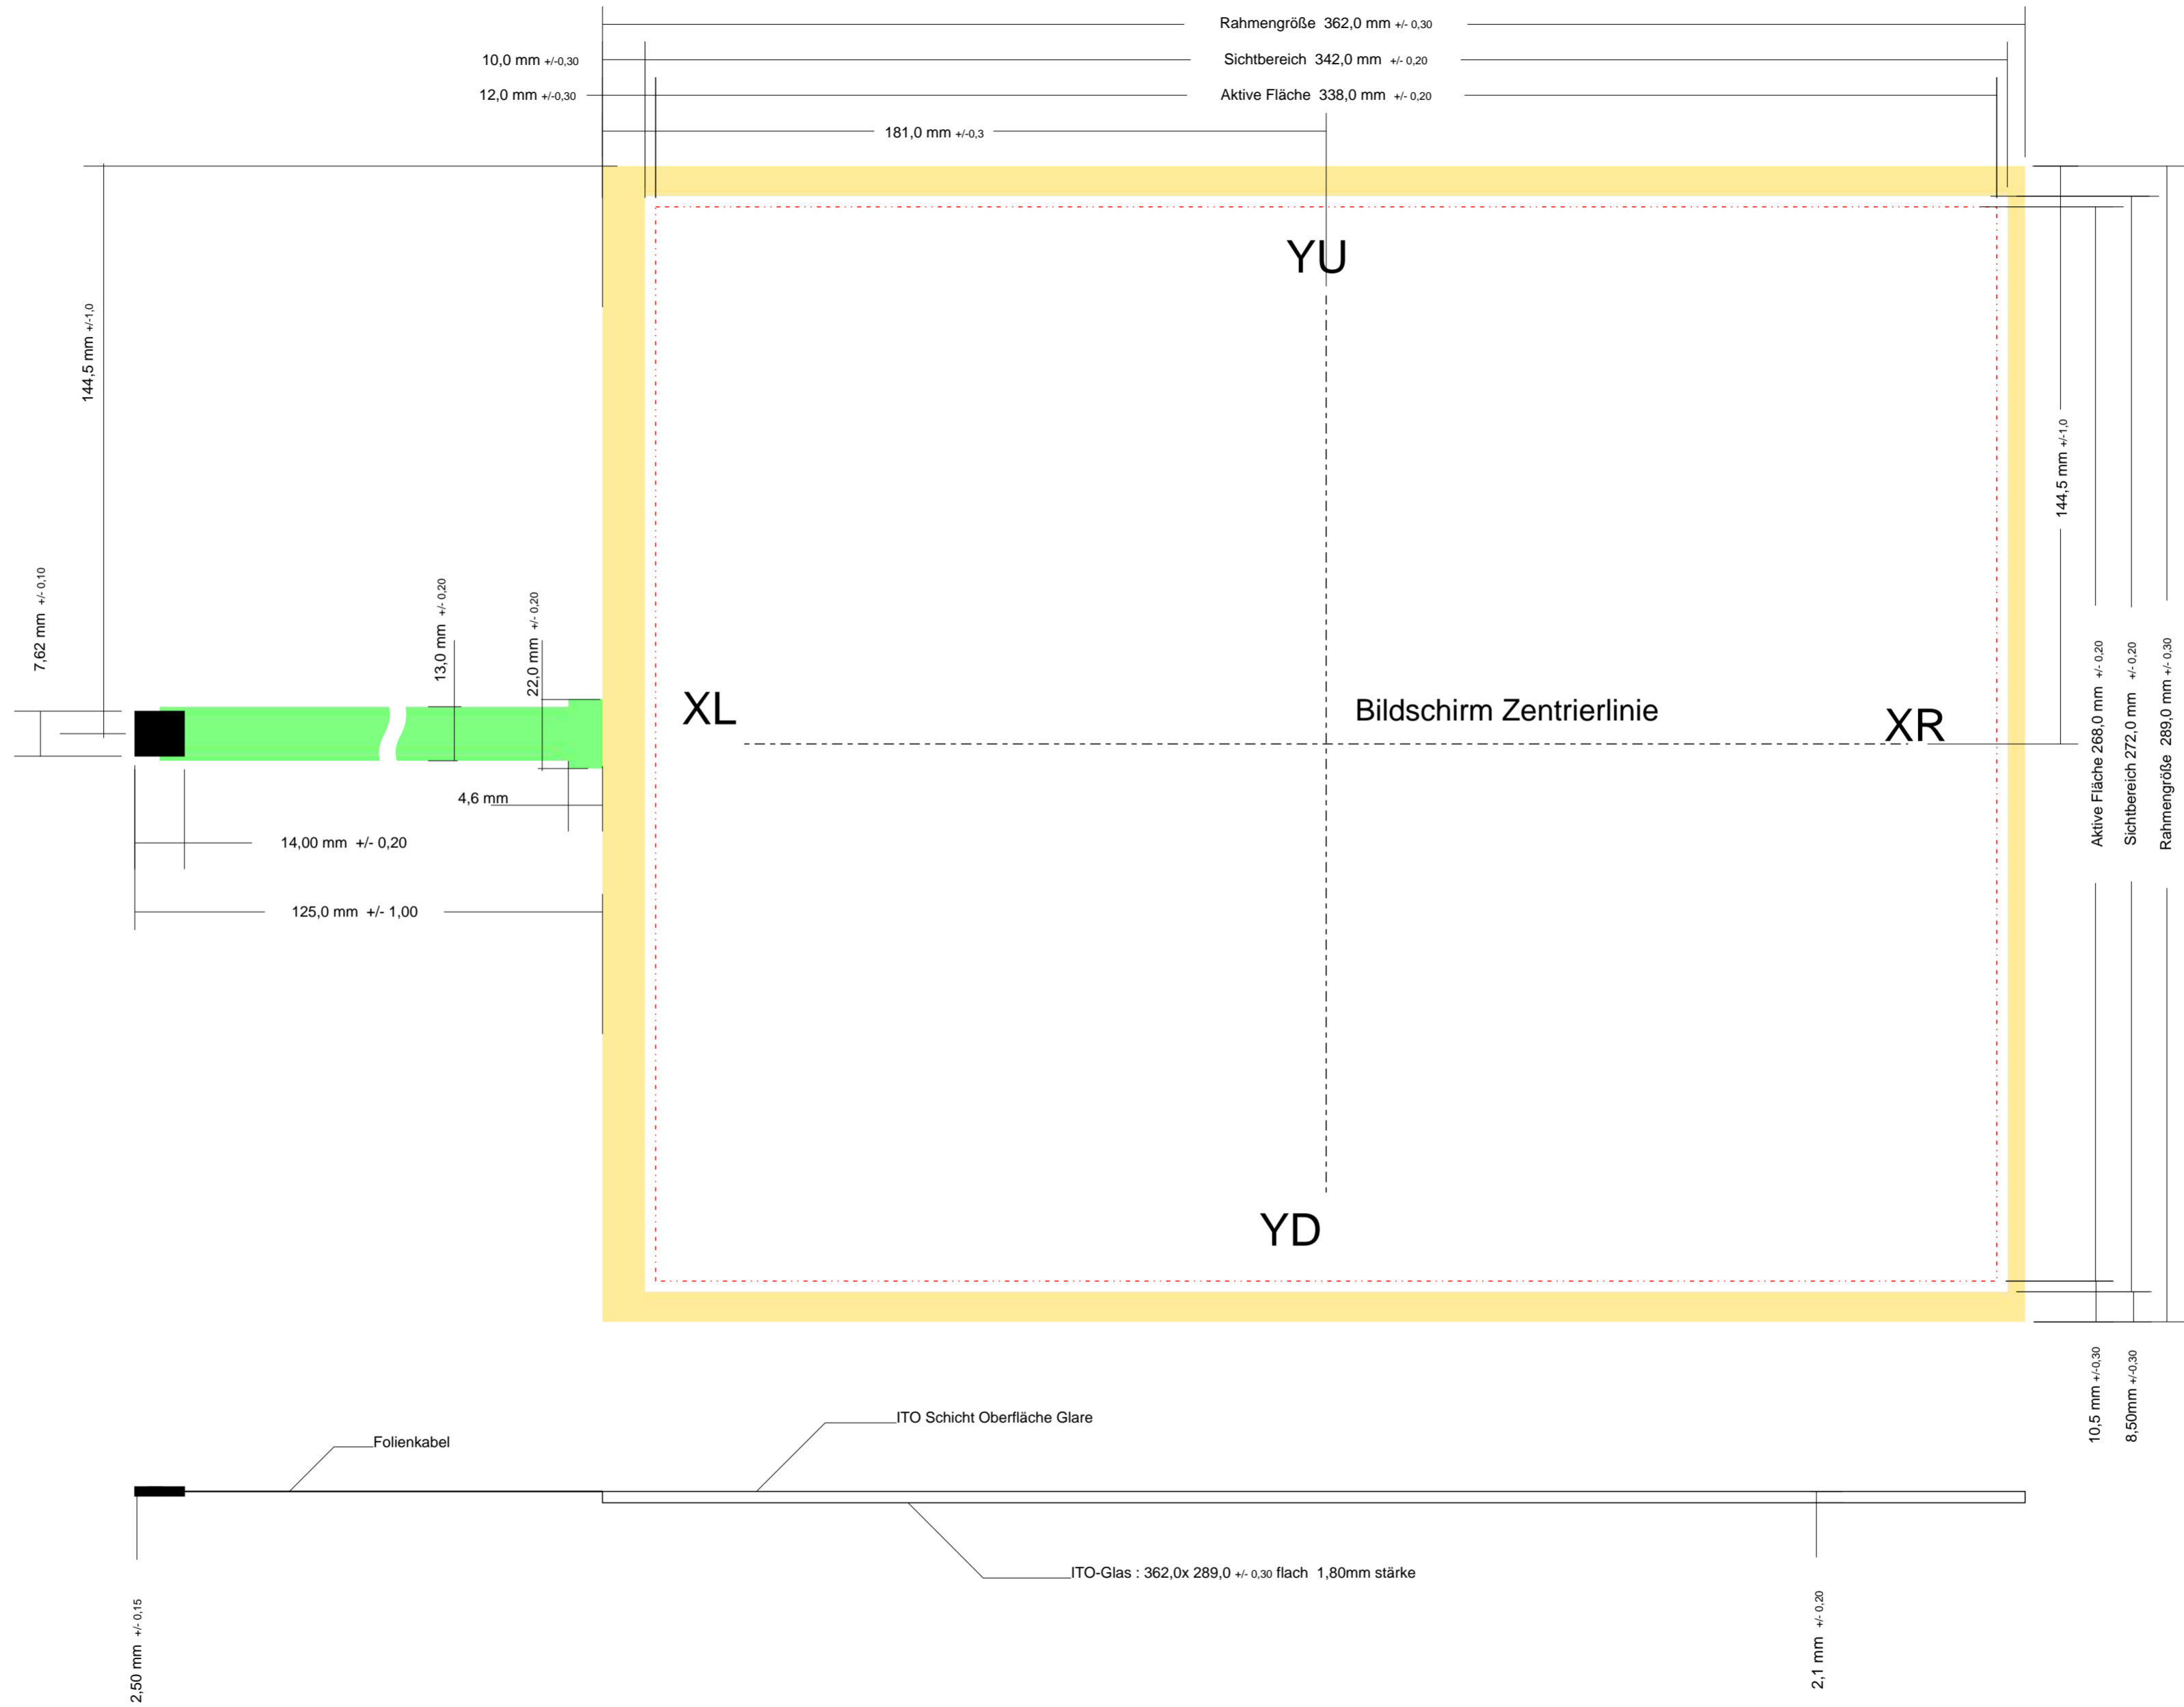

Anschlußbelegung	
PINNr.:	Belegung
1	XL
2	XR
3	YD
4	YU

Stand: 26.09.2006 ak	TSR17,1-4/1,8SGQ Touchscreen Resistiv 17,1" 4 Draht	1/1
Alle Maße in mm ohne Maßstab		