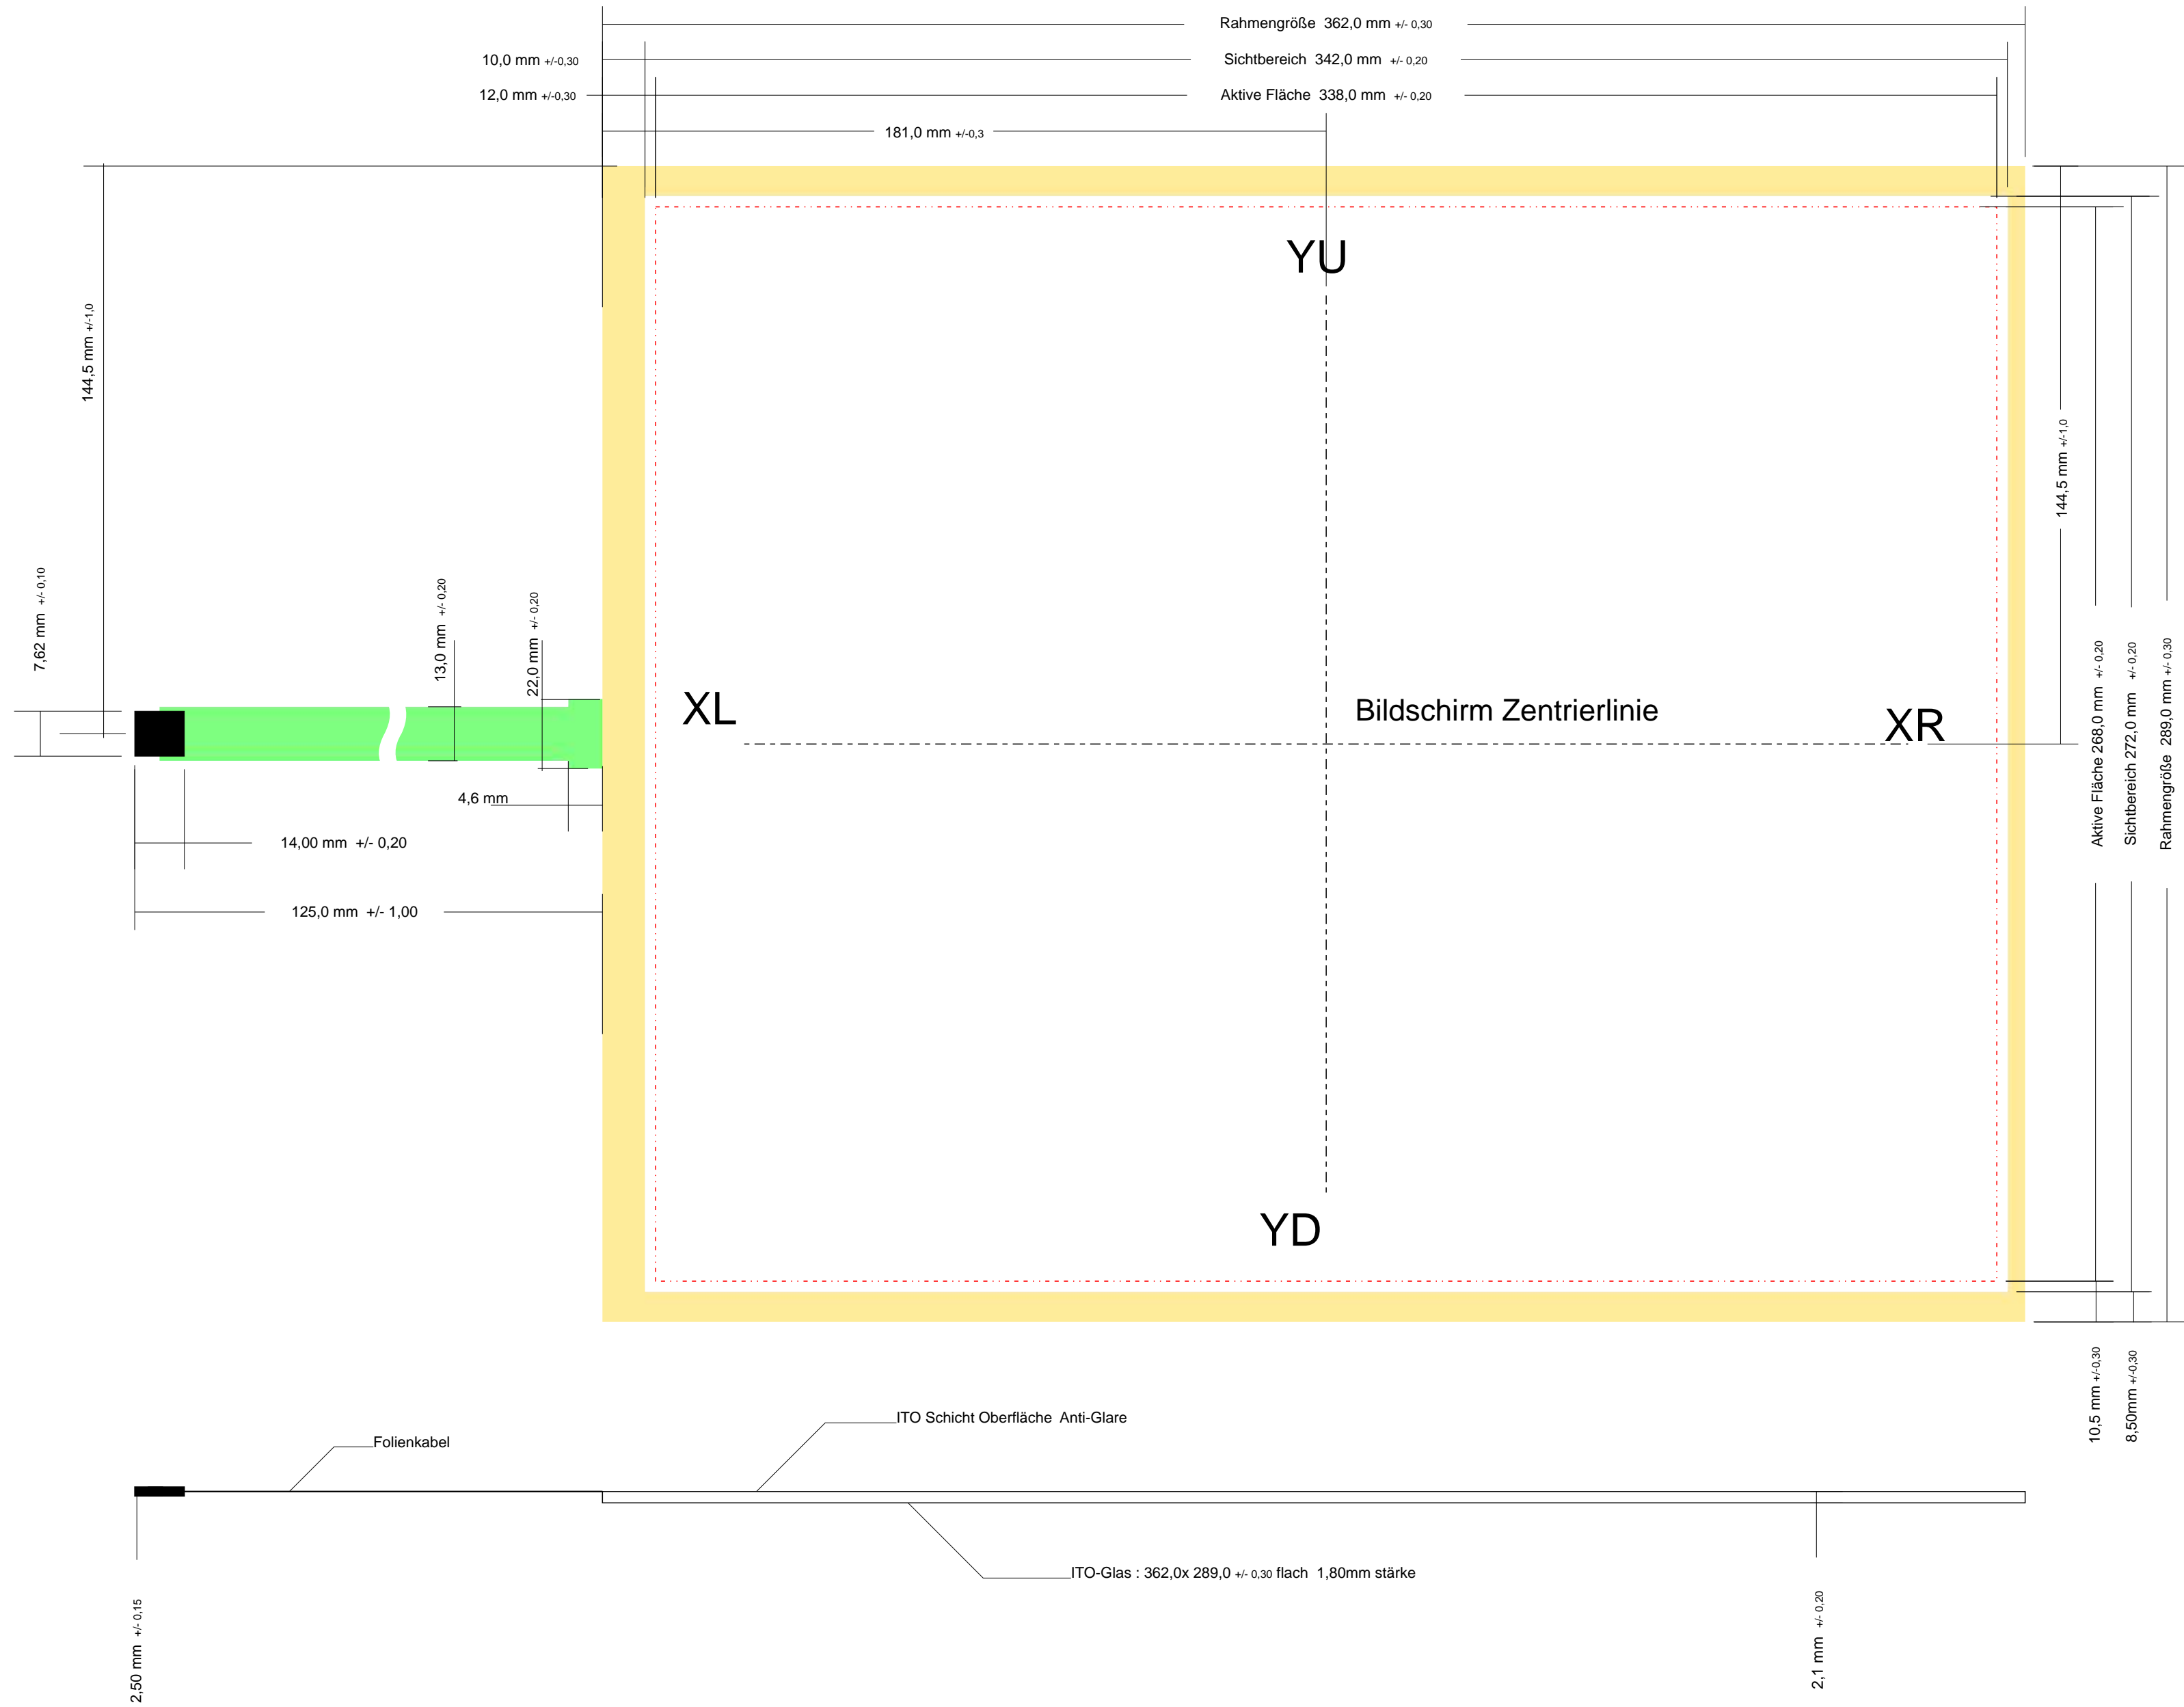

Anschlußbelegung	
PINNr.:	Belegung
1	XL
2	XR
3	YD
4	YU

Stand: 26.09.2006 ak	TSR17,1-4/1,8SAQ Touchscreen Resistiv 17,1" 4 Draht	1/1
Alle Maße in mm ohne Maßstab		