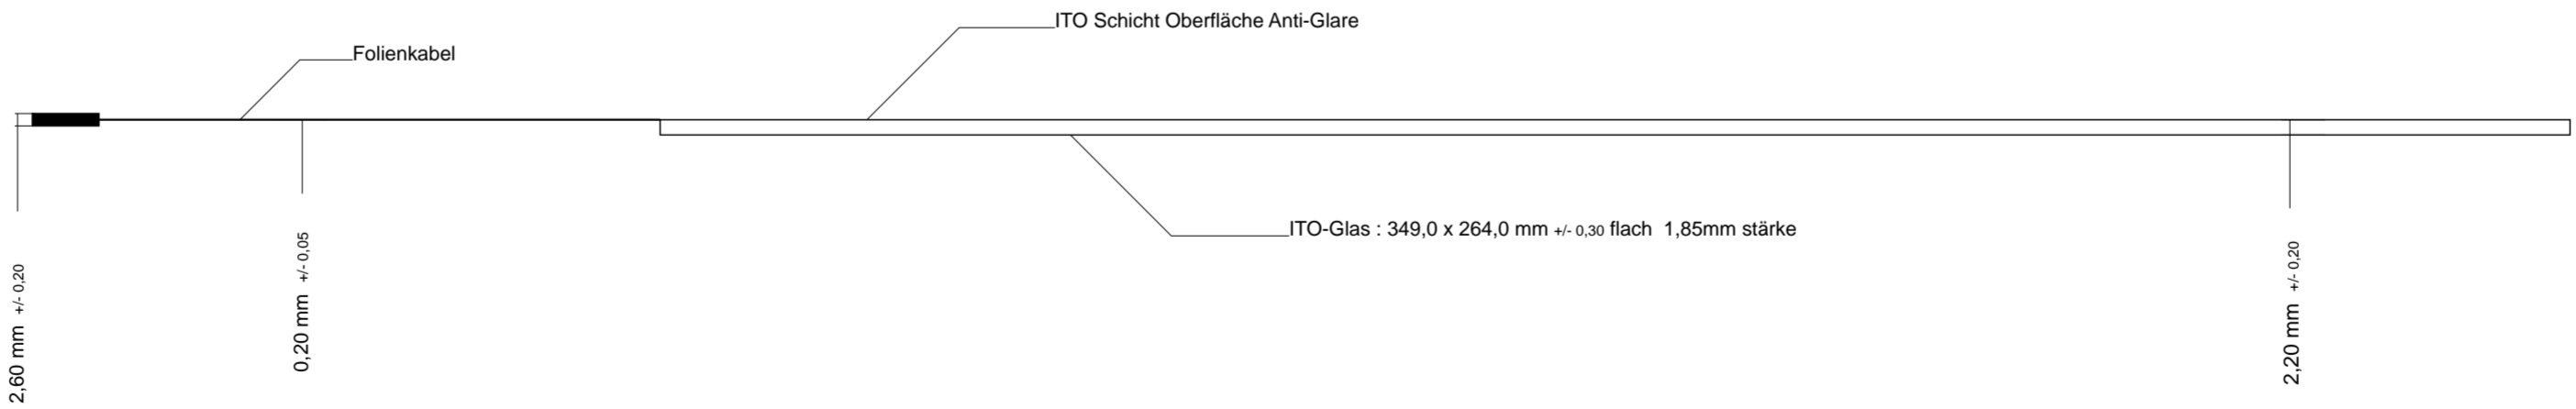

Rahmengröße 349,00 mm +/- 0,30
 Sichtbereich 330,00 mm +/- 0,20
 Aktive Fläche 322,00 mm +/- 0,20

7,00mm
 11,00mm

12,00mm +/- 0,50
 16,00mm +/- 0,50

177,00mm

LT

RT

LL

RL

LCD CENTER LINE

132,00 mm
 Aktive Fläche 241,00 mm +/- 0,20
 Sichtbereich 249,00 mm +/- 0,20
 Rahmengröße 264,00 mm +/- 0,30

11,50 mm +/- 0,50
 7,50 mm +/- 0,50

Anschlußbelegung	
PINNr.:	Belegung
1	RT
2	RL
3	SG
4	LT
5	LL

Stand: 25.07.06 as	TSR17,0-5/1,8SAN Touchscreen Resistiv 17,0 " 5 Draht	1/1
Alle Maße in mm ohne Maßstab		