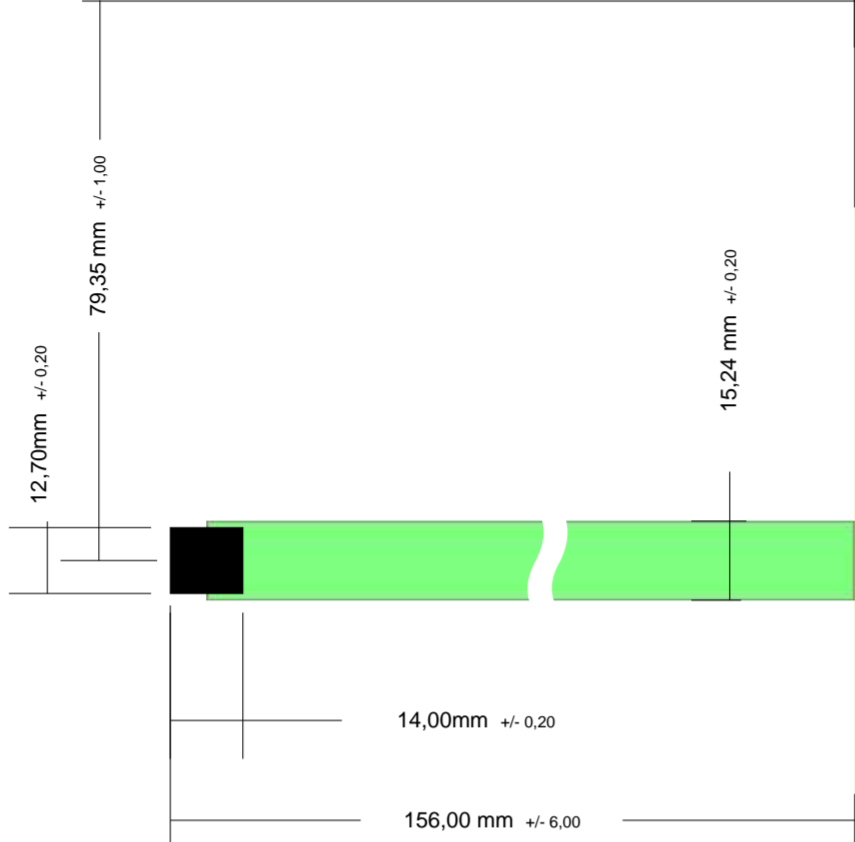

Rahmengröße 349,00 mm +/- 0,30
 Sichtbereich 330,00 mm +/- 0,20
 Aktive Fläche 322,00 mm +/- 0,20

7,00mm
 11,00mm

12,00mm +/- 0,50
 16,00mm +/- 0,50

177,00mm

LT

RT

LL

RL

LCD CENTER LINE

132,00 mm
 Aktive Fläche 241,00 mm +/- 0,20
 Sichtbereich 249,00 mm +/- 0,20
 Rahmengröße 264,00 mm +/- 0,30

11,50 mm +/- 0,50
 7,50 mm +/- 0,50

Anschlußbelegung	
PINNr.:	Belegung
1	RT
2	RL
3	SG
4	LT
5	LL

Stand: 25.07.06 as	TSR17,0-5/1,8SAN Touchscreen Resistiv 17,0 " 5 Draht	1/1
Alle Maße in mm ohne Maßstab		