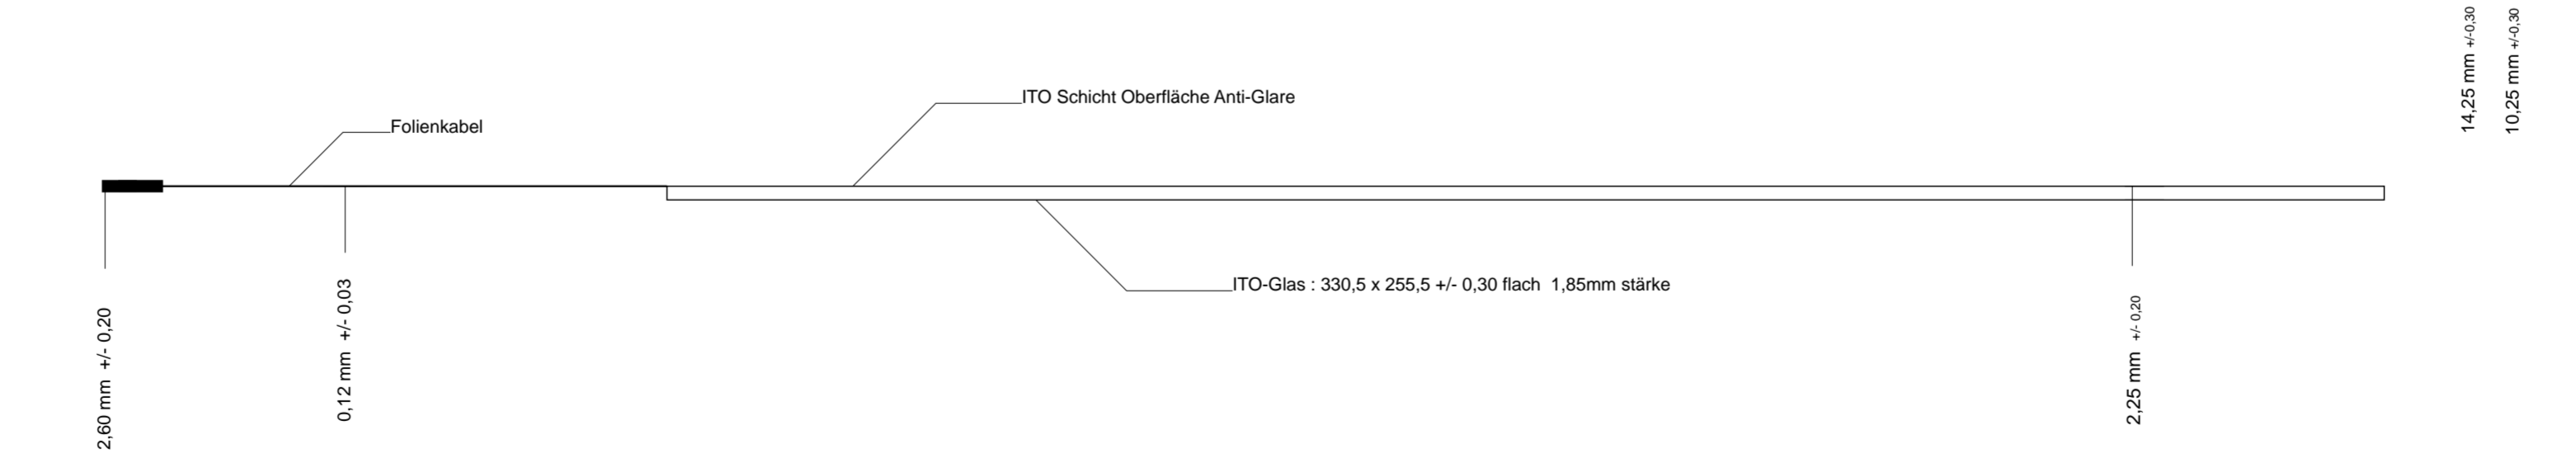

Anschlußbelegung	
PINNr.:	Belegung
1	YU
2	YD
3	XR
4	XL

Stand: 26.09.2006 ak	TSR15,1-4/1,8SAN Touchscreen Resistiv 15,1" 4 Draht	1/1
Alle Maße in mm ohne Maßstab		