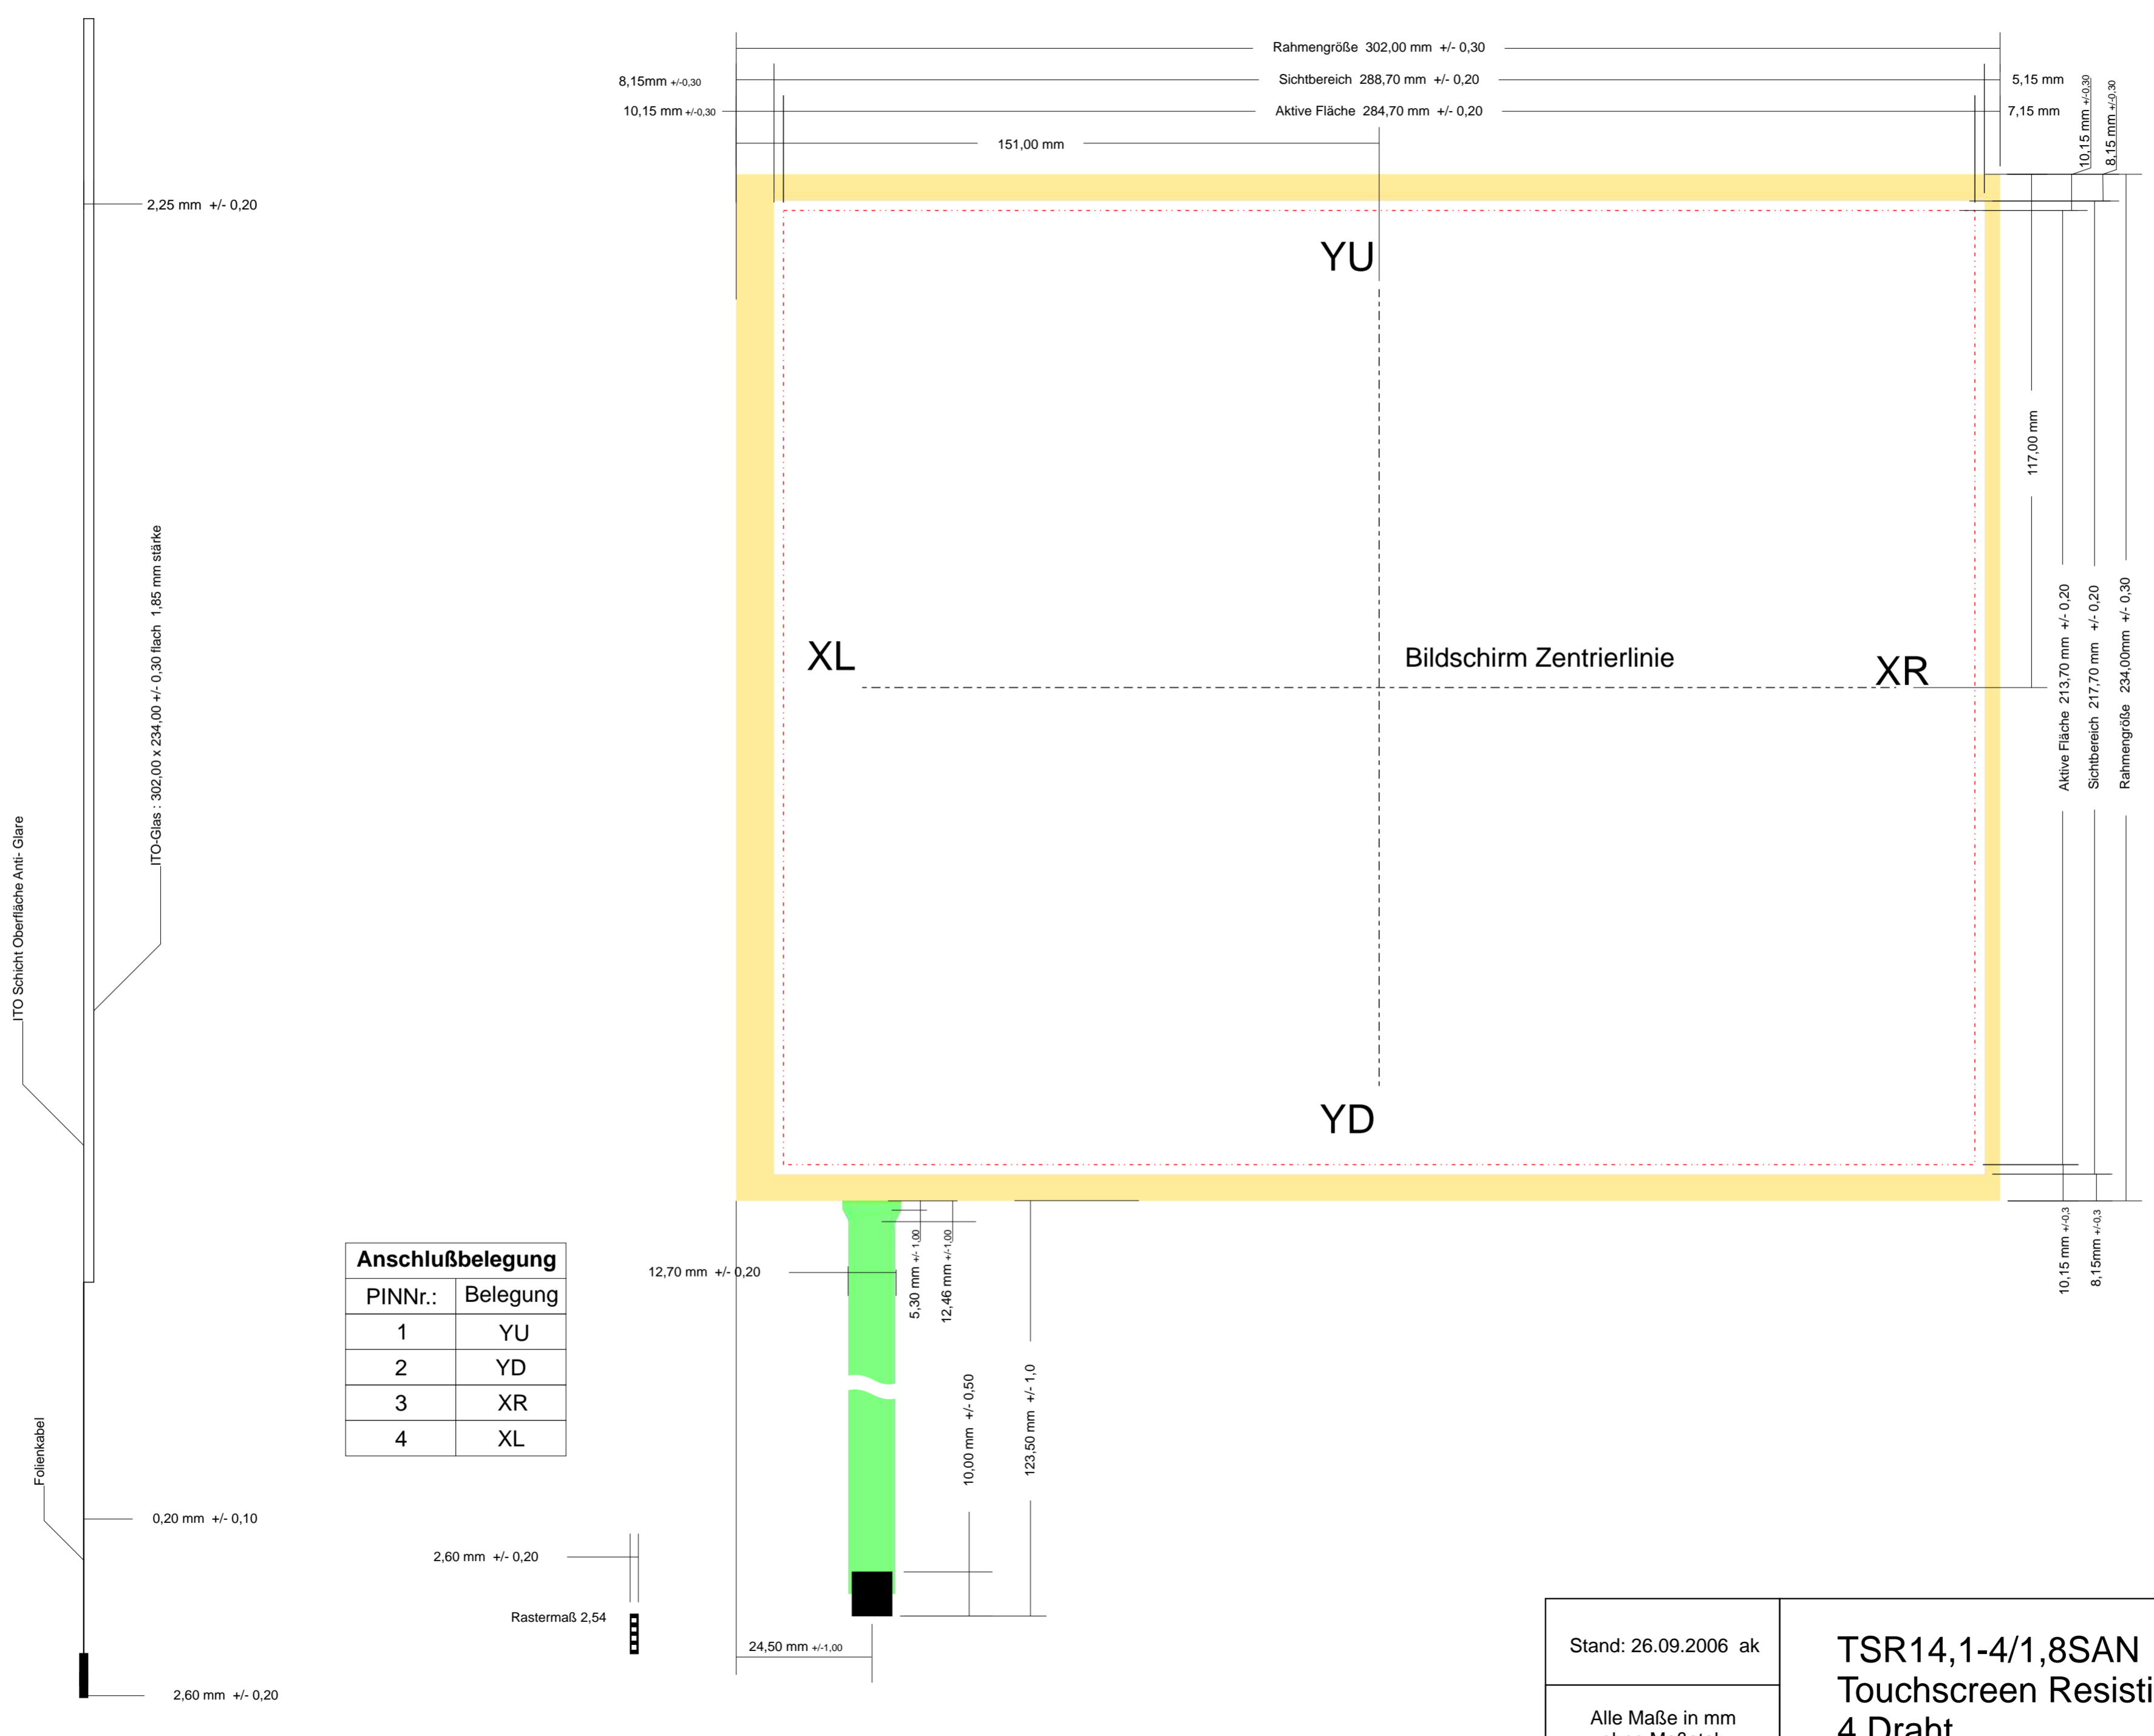

A

G

F

E

D

C

B

A

Anschlußbelegung	
PINNr.:	Belegung
1	YU
2	YD
3	XR
4	XL

Stand: 26.09.2006 ak	TSR14,1-4/1,8SAN Touchscreen Resistiv 14,1" 4 Draht	1/1
Alle Maße in mm ohne Maßstab		