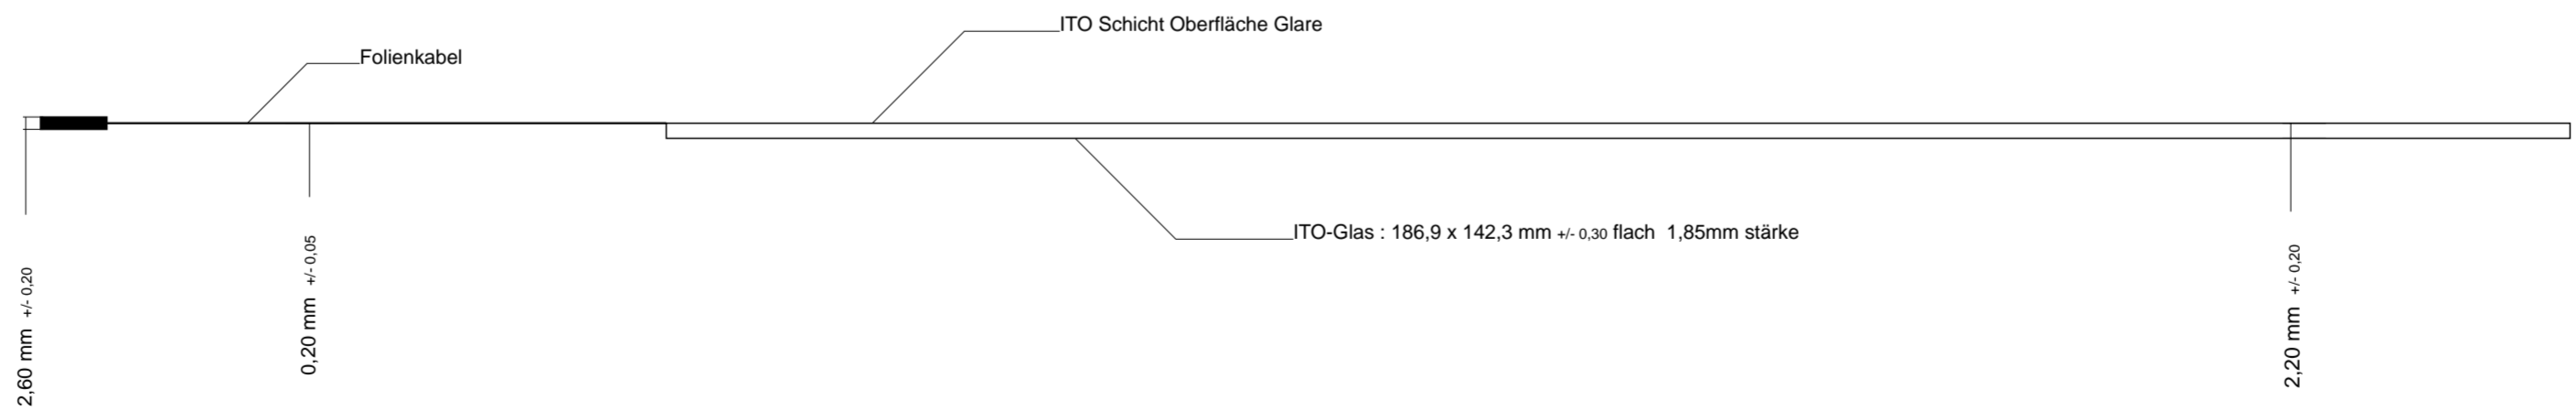

Anschlußbelegung	
PINNr.:	Belegung
1	RT
2	RL
3	SG
4	LT
5	LL

Stand: 25.07.06 as
 Alle Maße in mm
 ohne Maßstab

TSR12,1-5/1,8SGN
 Touchscreen Resistiv 12,1 "
 5 Draht