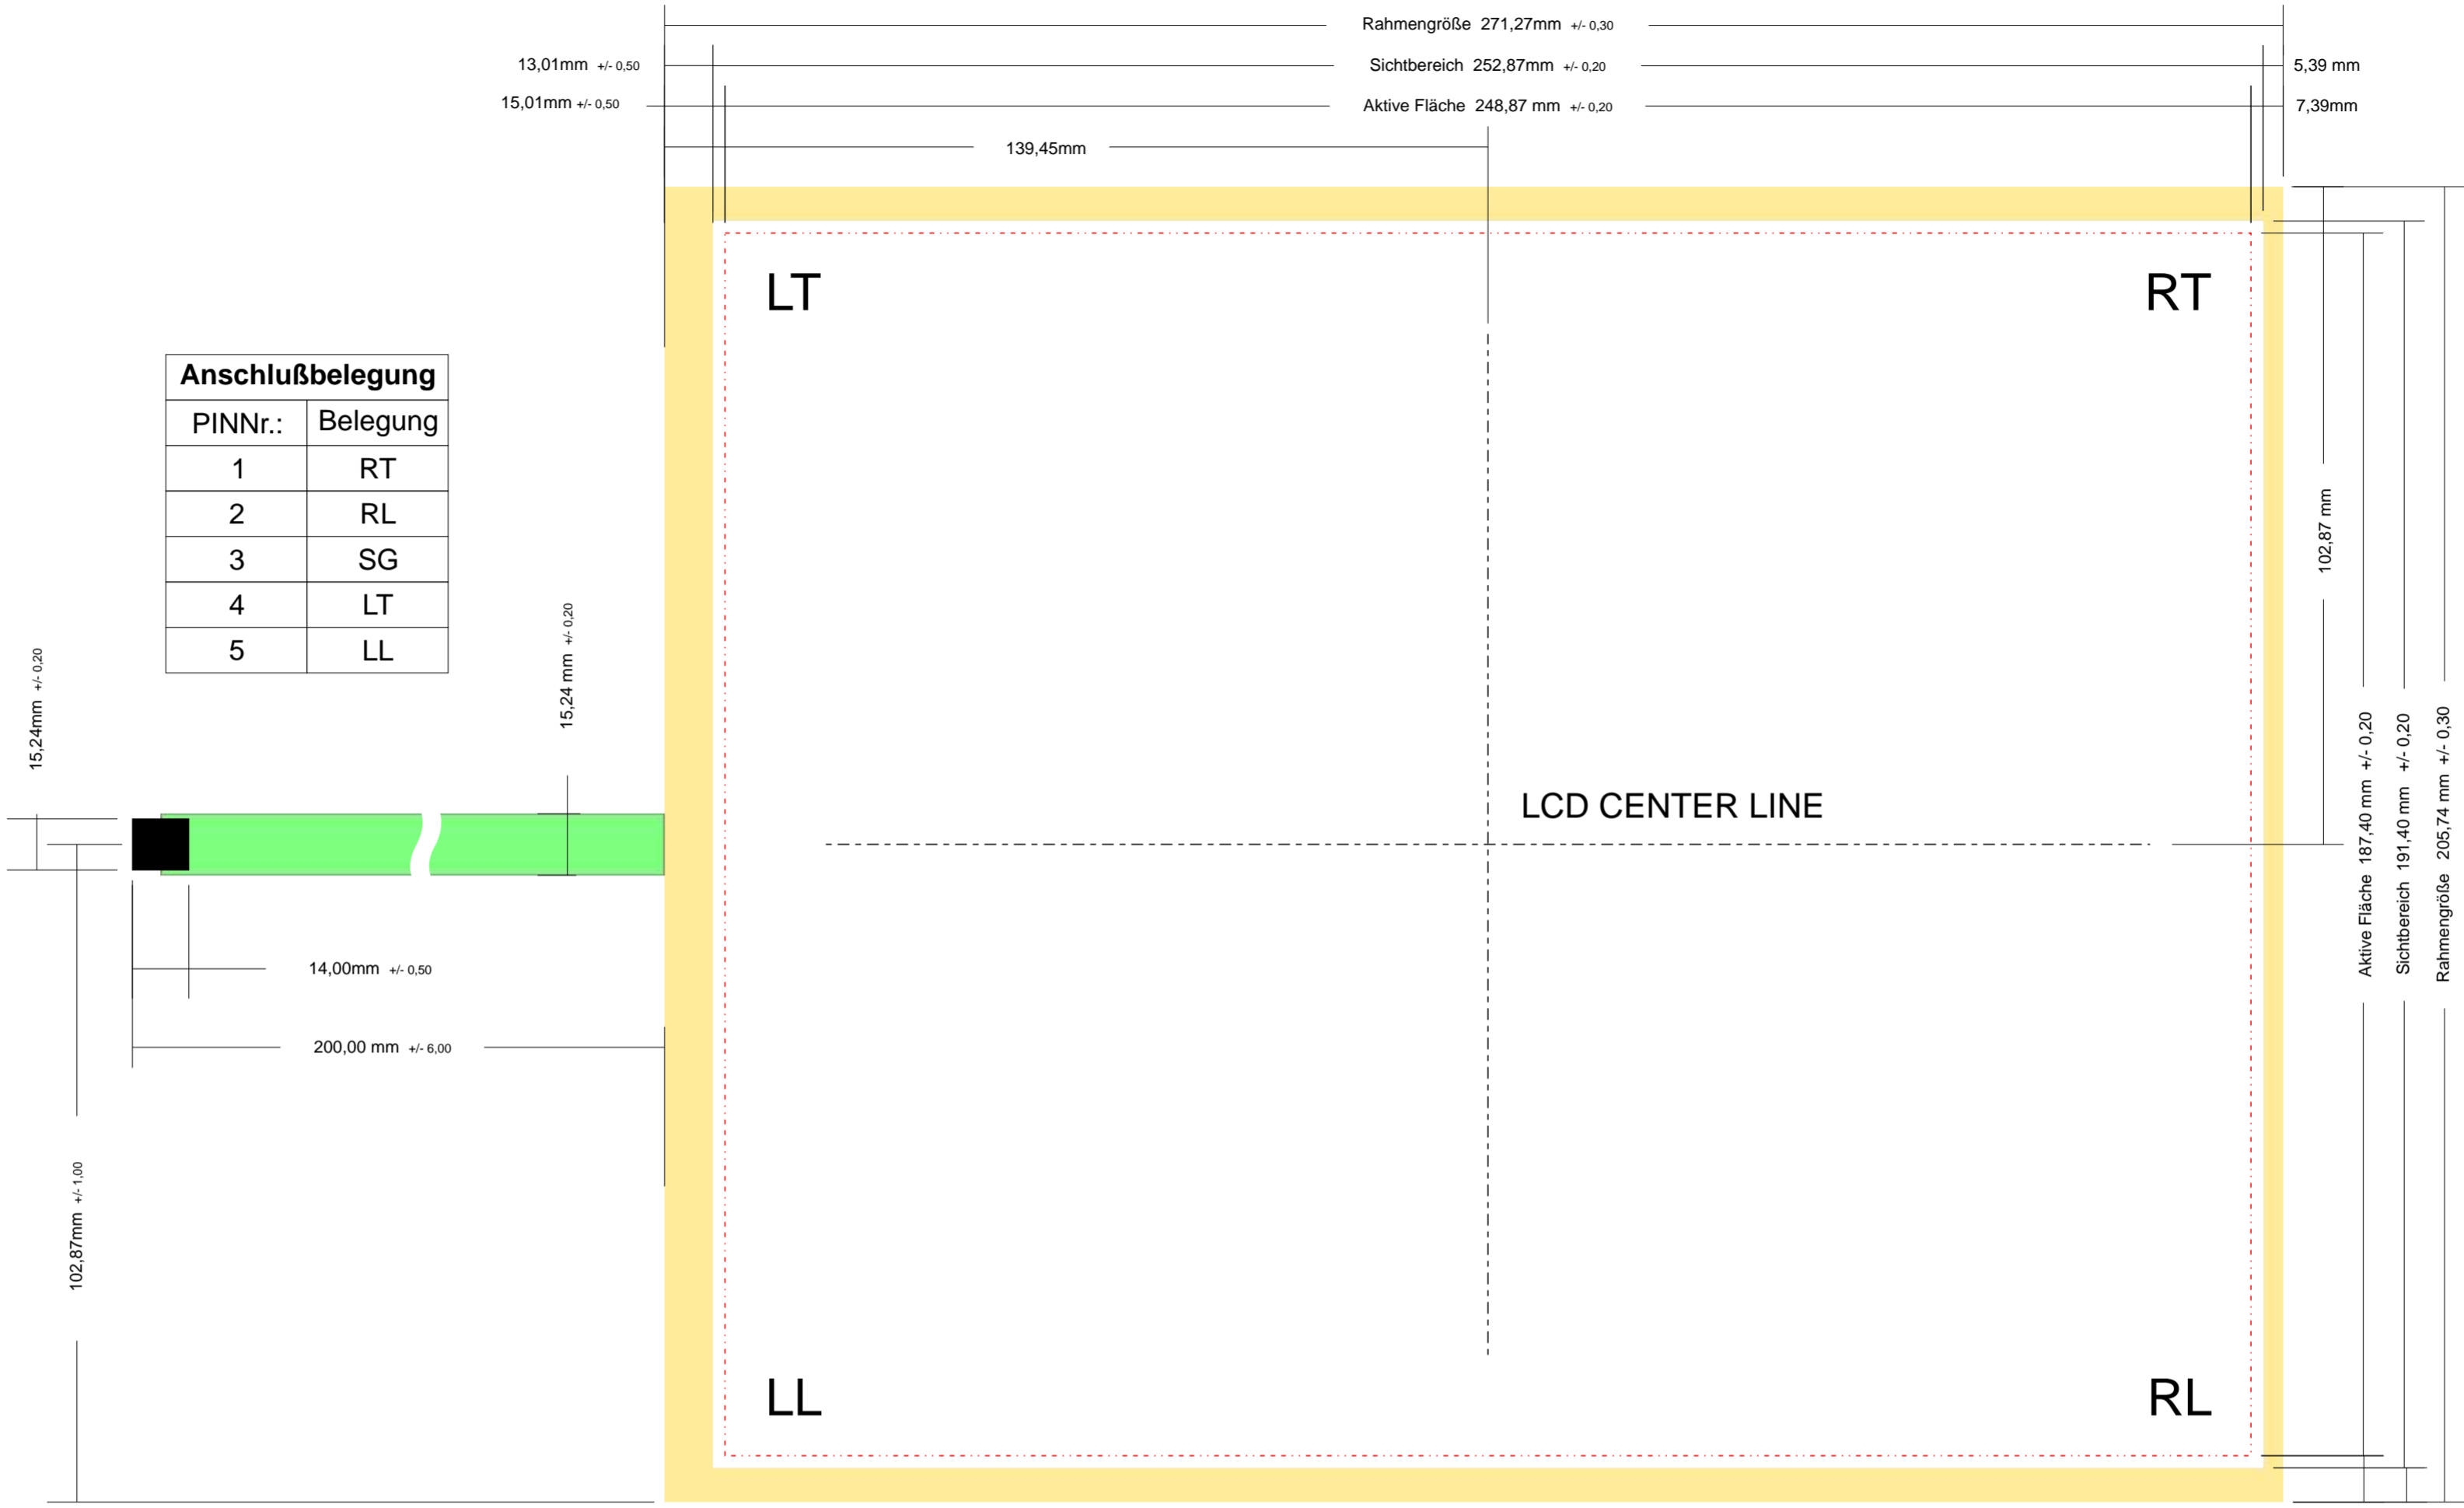

Anschlußbelegung	
PINNr.:	Belegung
1	RT
2	RL
3	SG
4	LT
5	LL

Stand: 25.07.06 as
 Alle Maße in mm
 ohne Maßstab

TSR12,1-5/1,8SGN
 Touchscreen Resistiv 12,1 "
 5 Draht