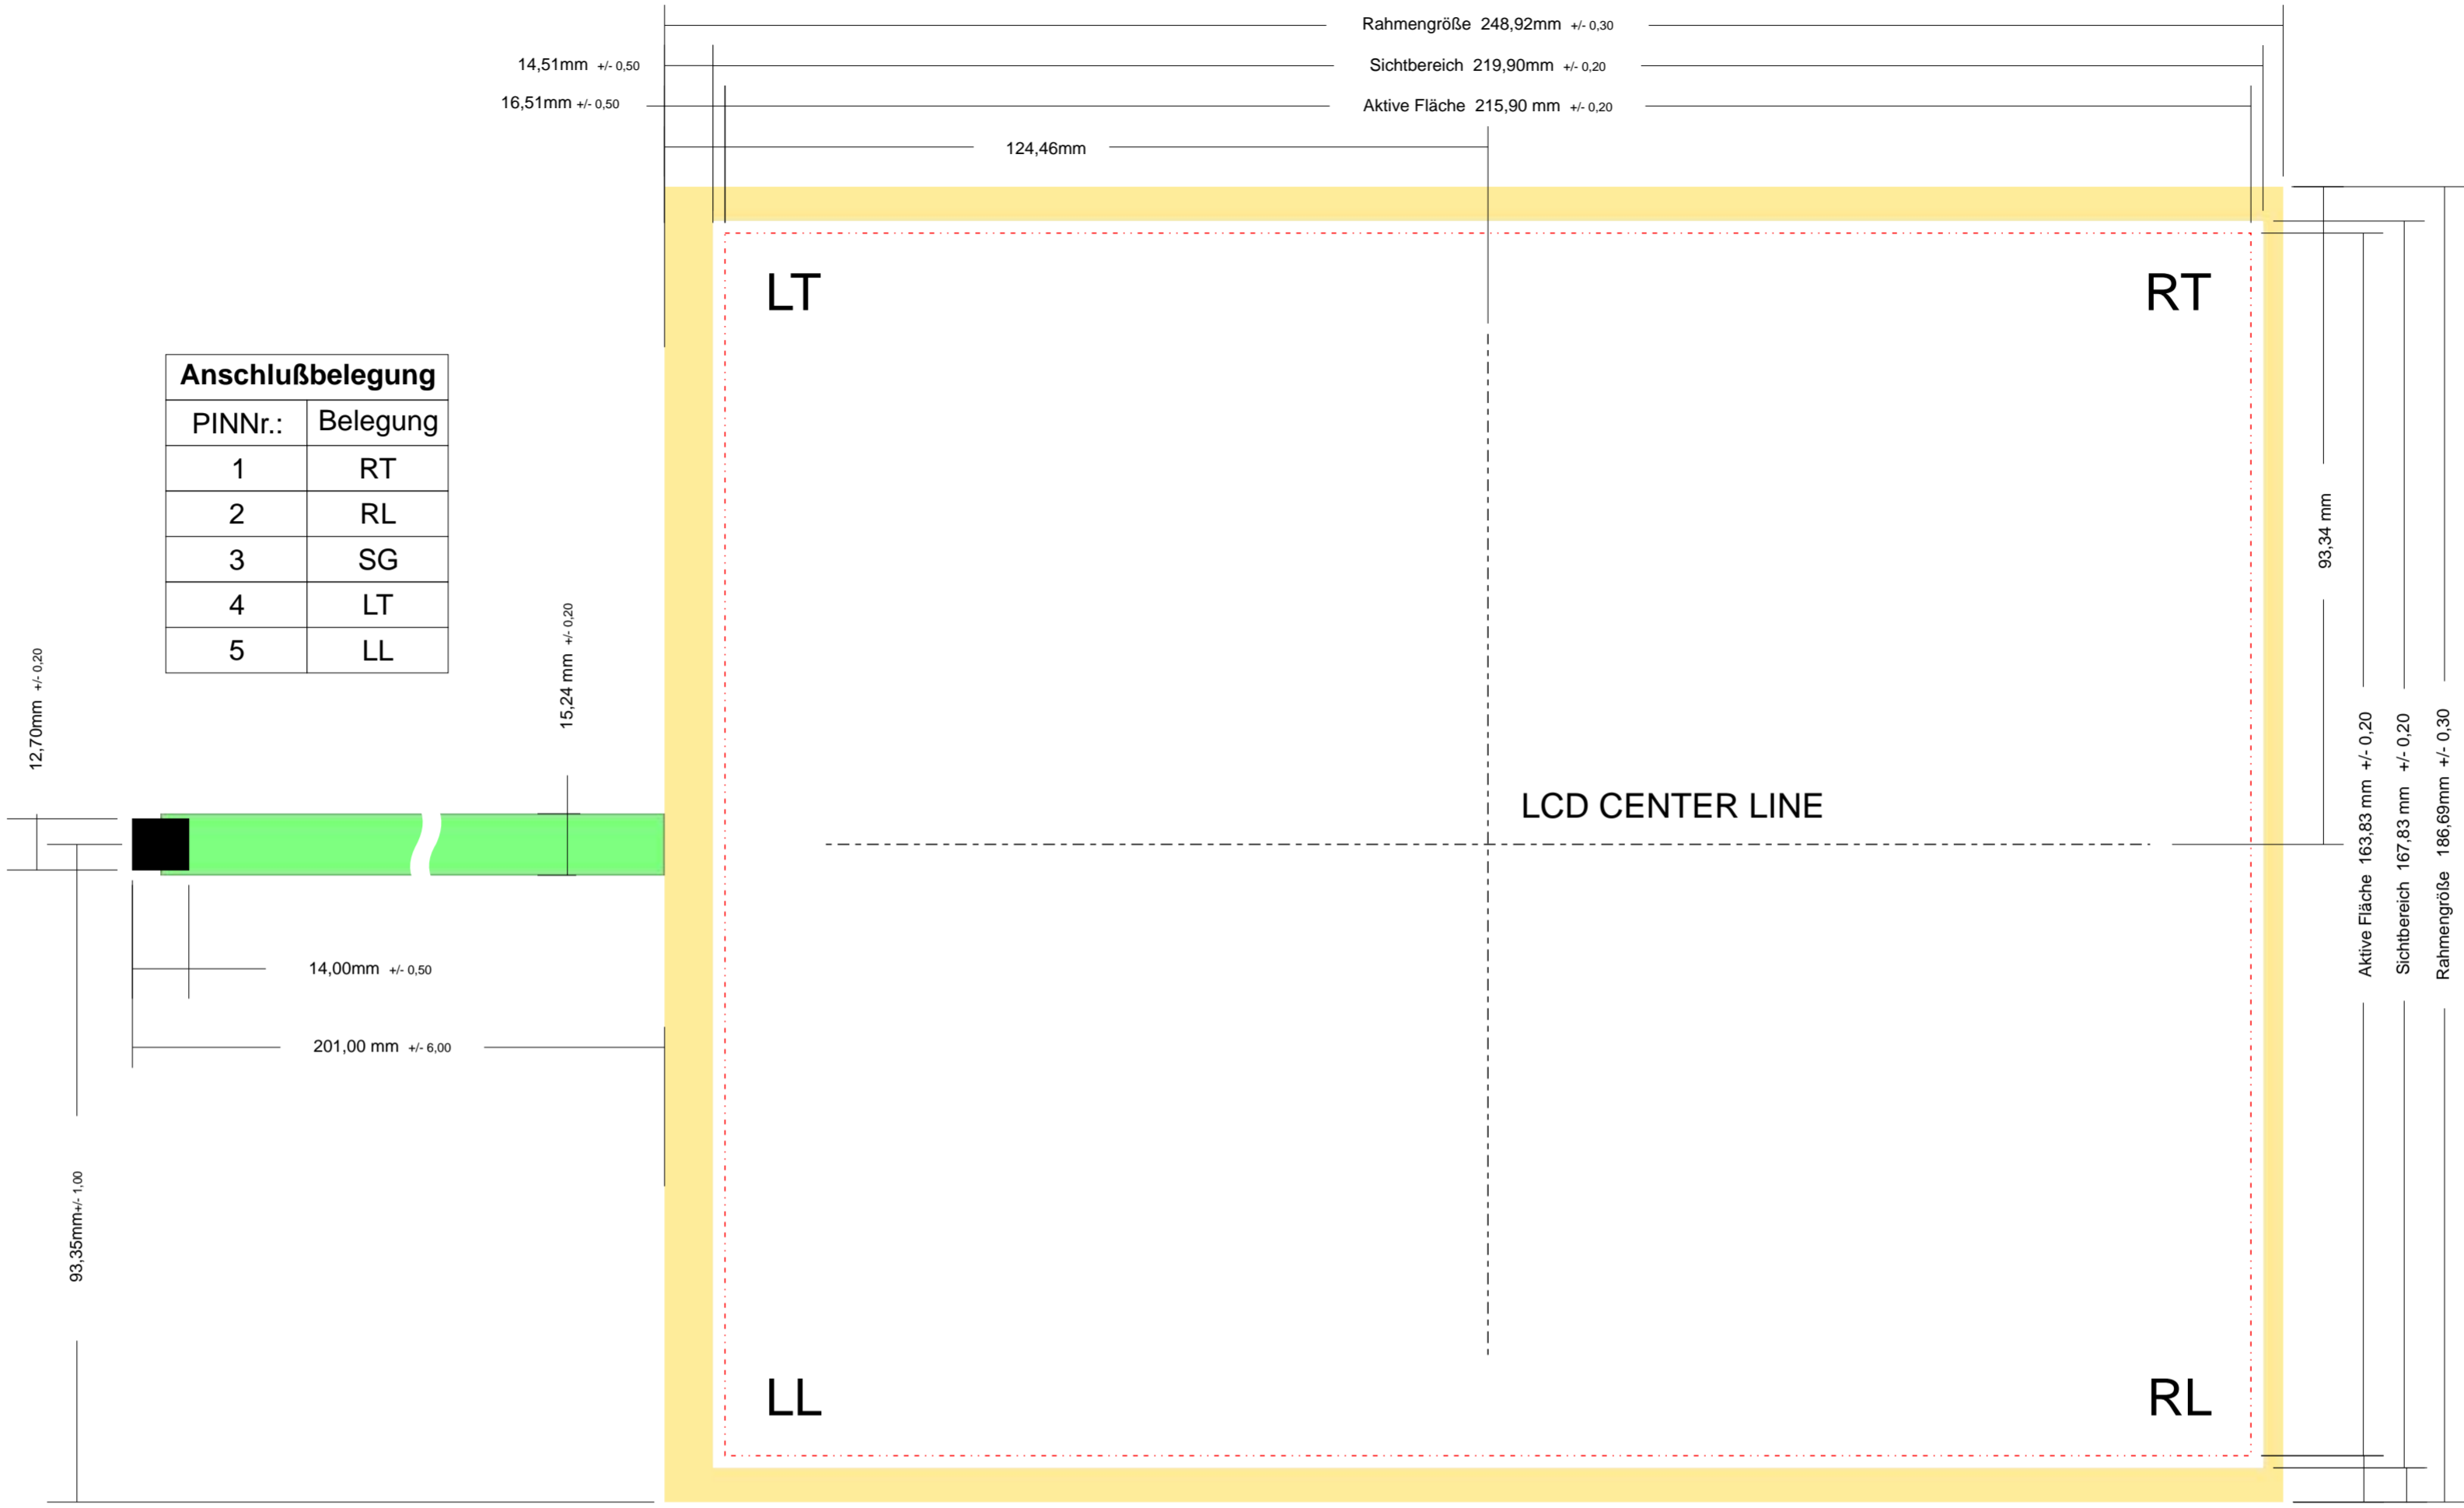

Anschlußbelegung	
PINNr.:	Belegung
1	RT
2	RL
3	SG
4	LT
5	LL

Stand: 25.07.06 as

Alle Maße in mm ohne Maßstab

TSR10,6-5/1,8SAN
 Touchscreen Resistiv 10,6 "
 5 Draht