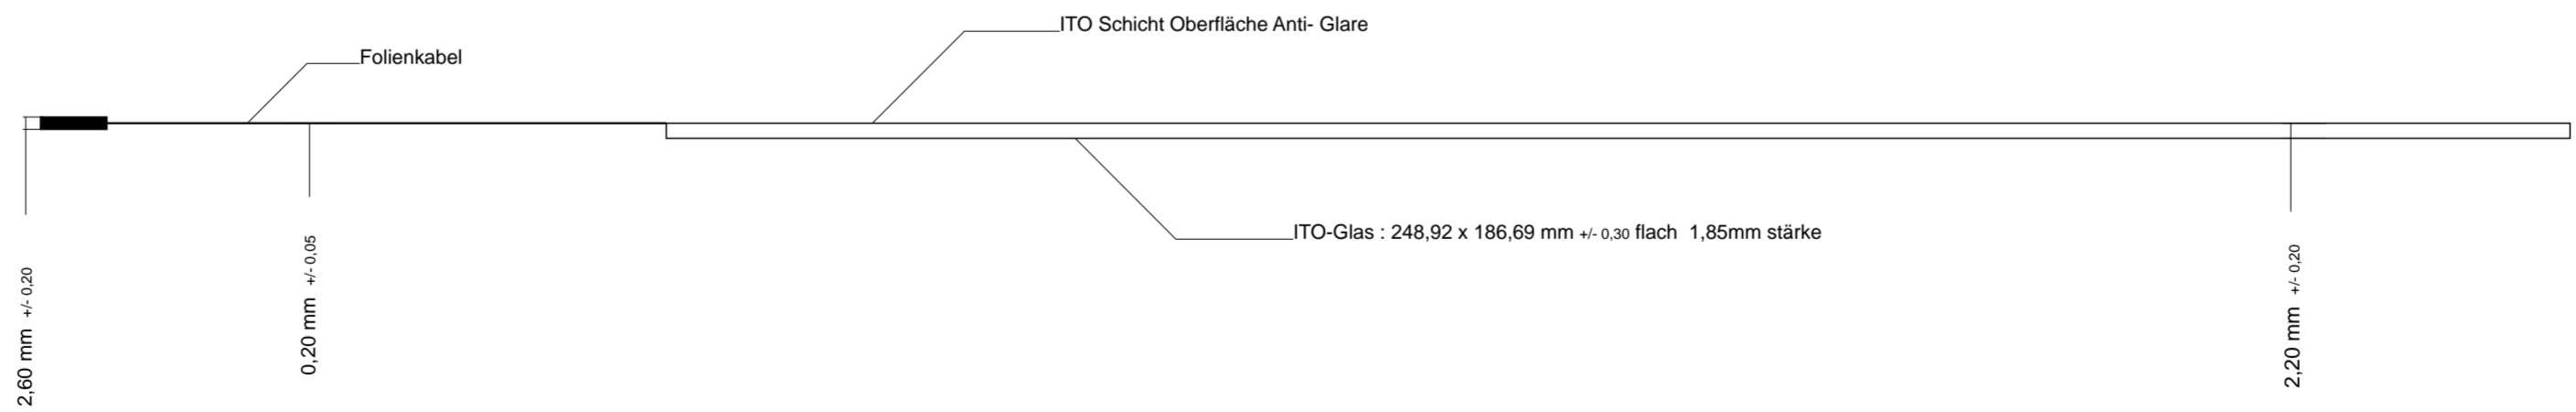

Anschlußbelegung	
PINNr.:	Belegung
1	RT
2	RL
3	SG
4	LT
5	LL

Stand: 25.07.06 as

Alle Maße in mm ohne Maßstab

TSR10,6-5/1,8SAN
 Touchscreen Resistiv 10,6 "
 5 Draht