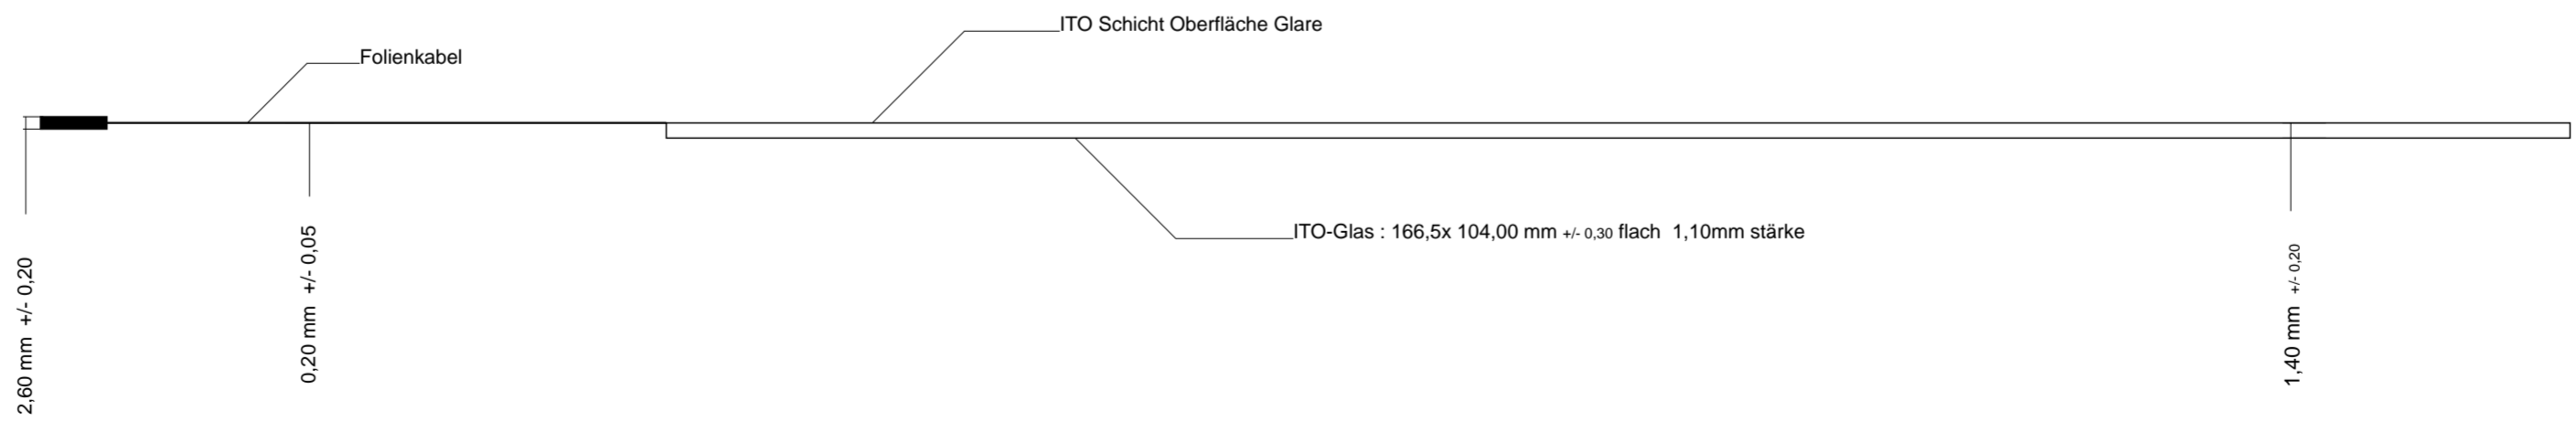

Anschlußbelegung	
PINNr.:	Belegung
1	RT
2	RL
3	SG
4	LT
5	LL

Stand: 25.07.06 as
 Alle Maße in mm
 ohne Maßstab

TSR07,0-5/1,1SGO
 Touchscreen Resistiv 7,0 "
 5 Draht