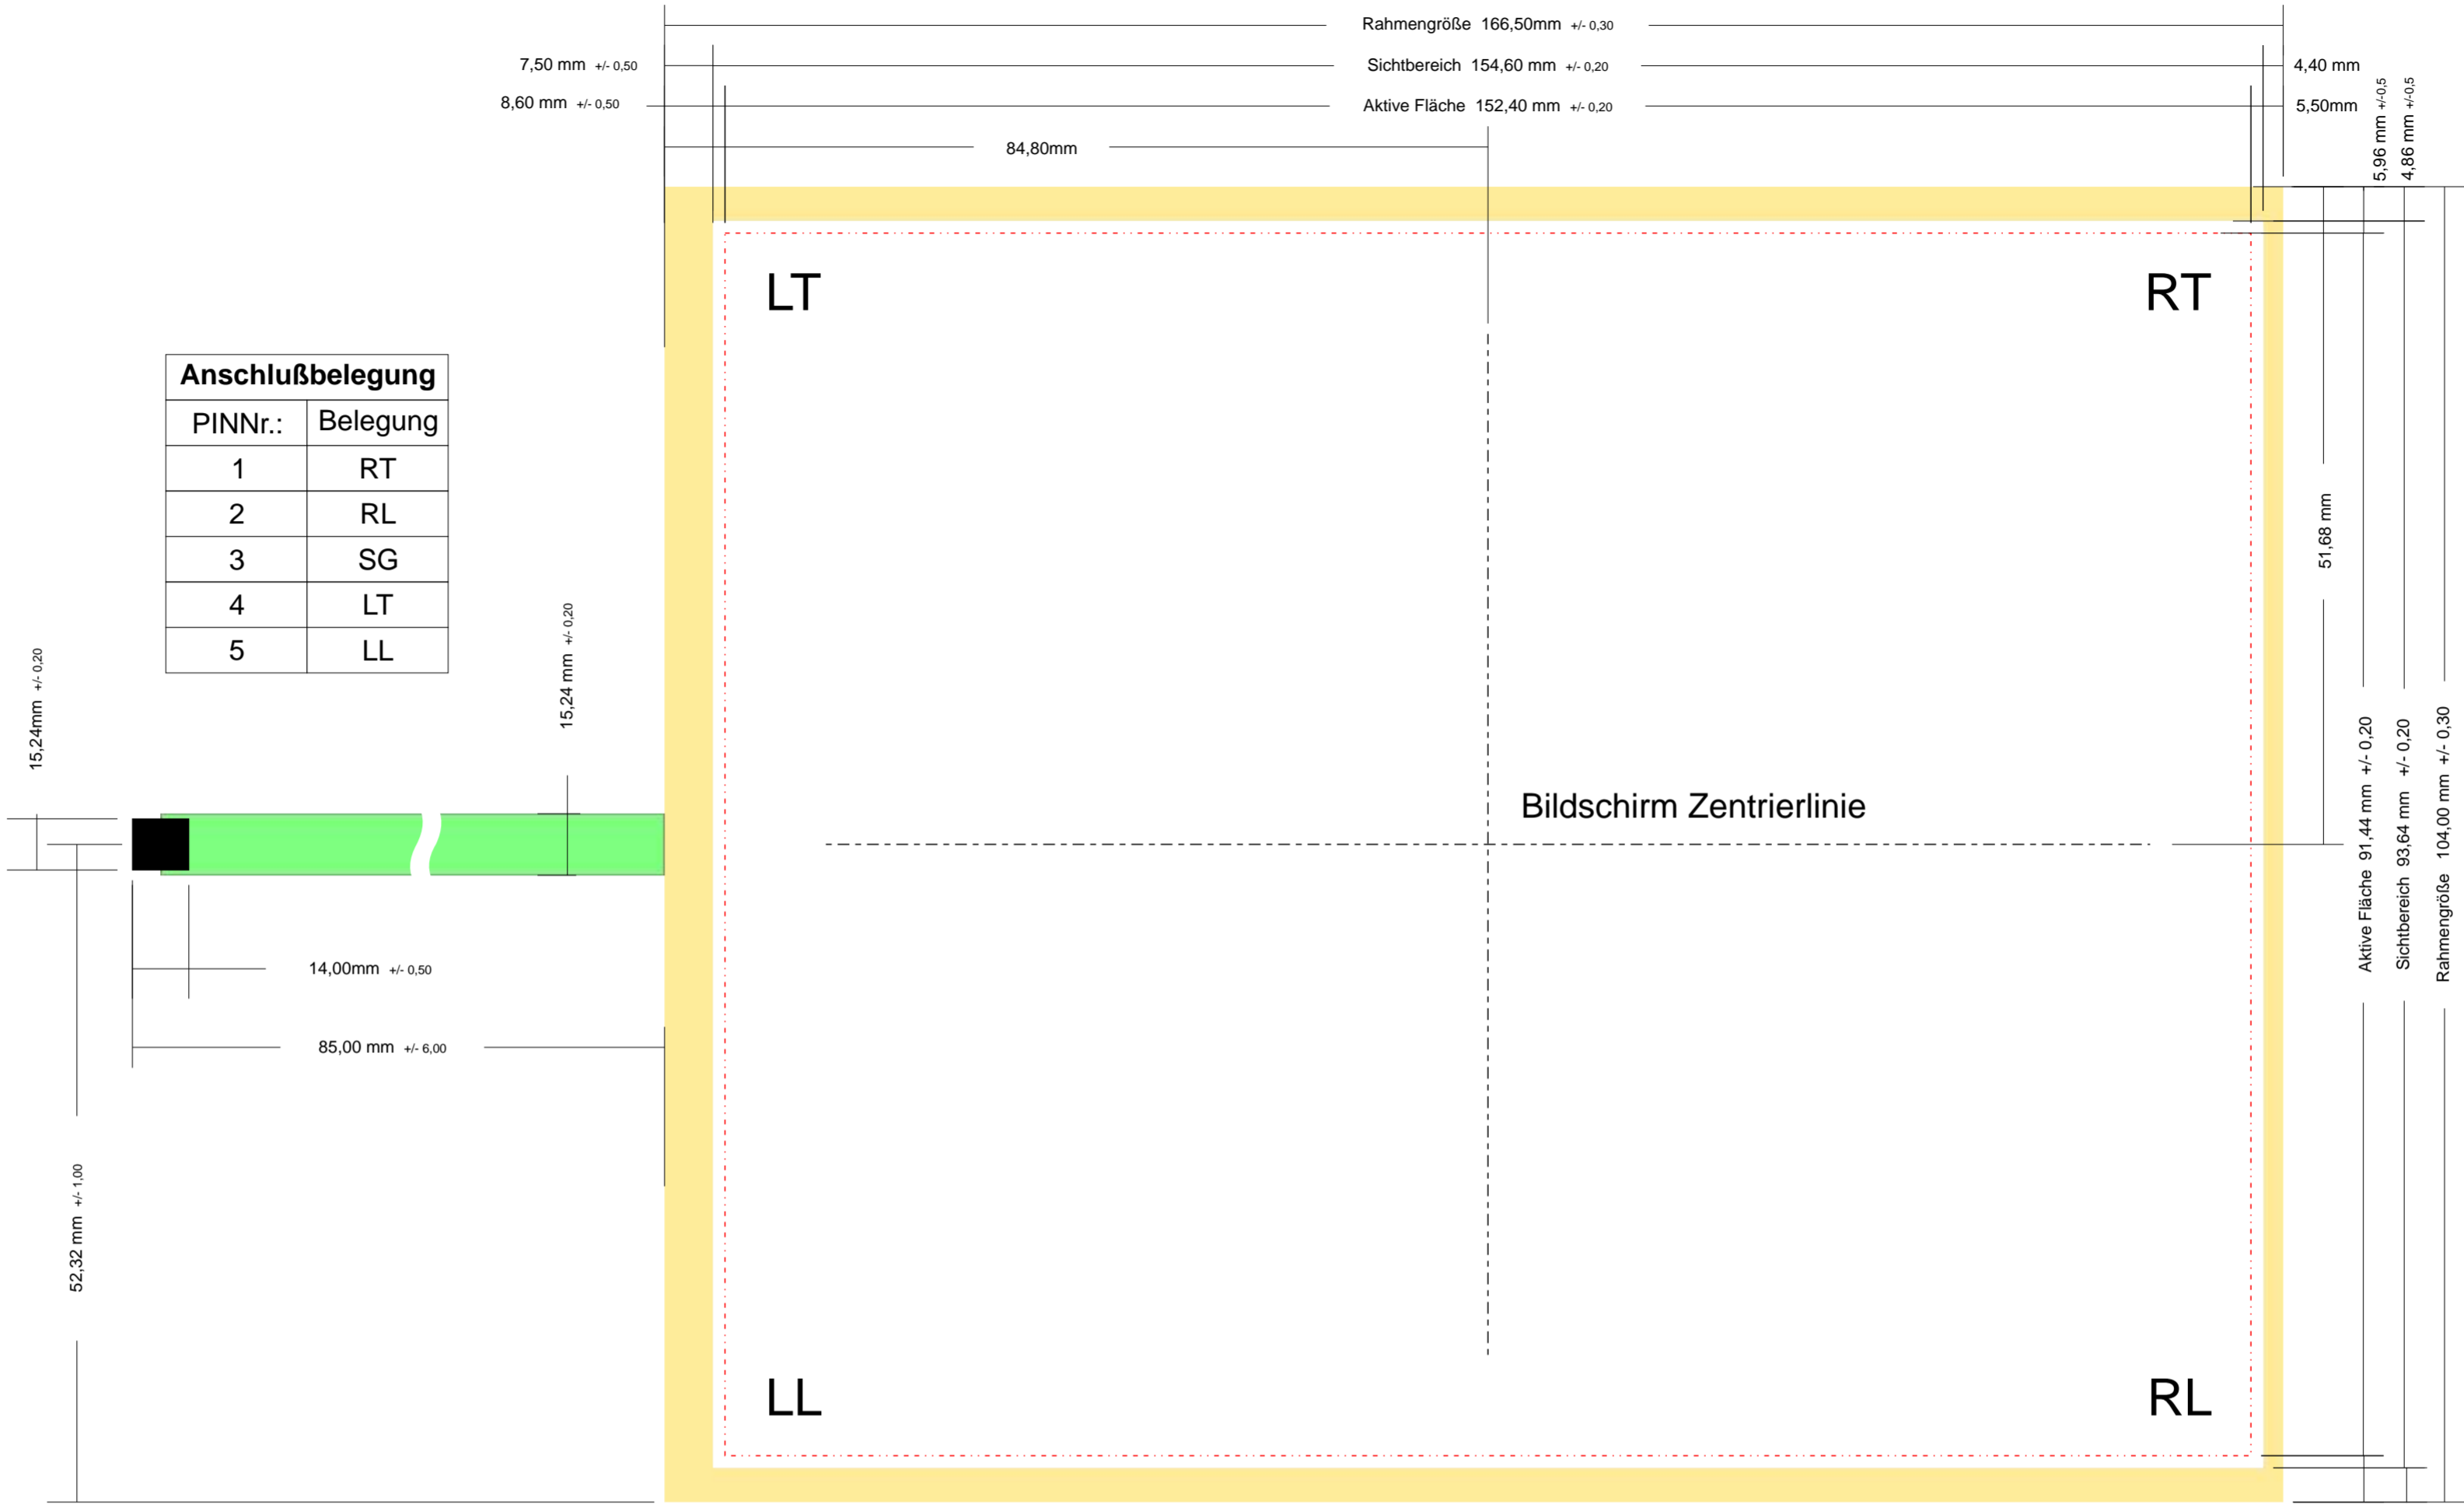

Anschlußbelegung	
PINNr.:	Belegung
1	RT
2	RL
3	SG
4	LT
5	LL

Stand: 25.07.06 as
 Alle Maße in mm
 ohne Maßstab

TSR07,0-5/1,1SAO
Touchscreen Resistiv 7,0 "
5 Draht