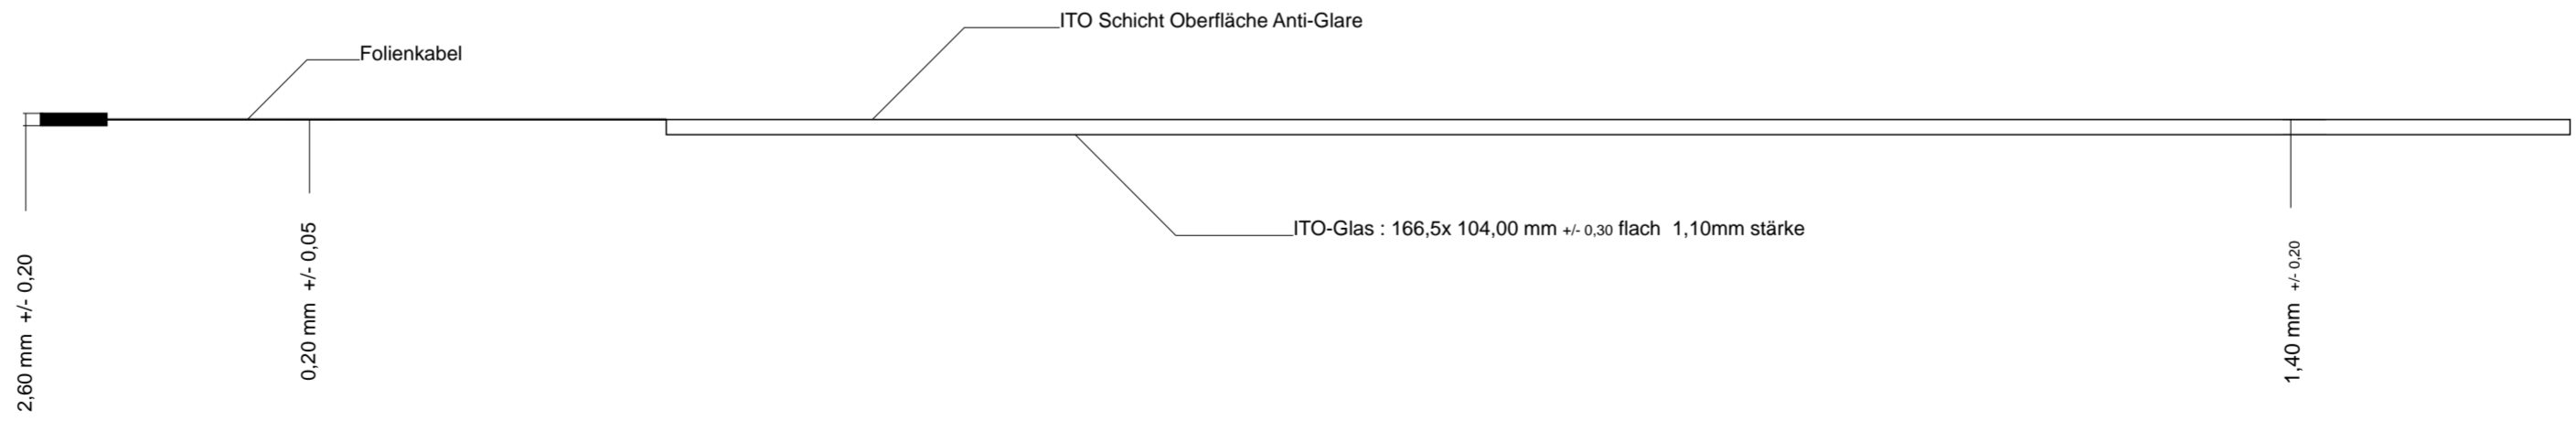

Anschlußbelegung	
PINNr.:	Belegung
1	RT
2	RL
3	SG
4	LT
5	LL

Stand: 25.07.06 as
 Alle Maße in mm
 ohne Maßstab

TSR07,0-5/1,1SAO
Touchscreen Resistiv 7,0 "
5 Draht