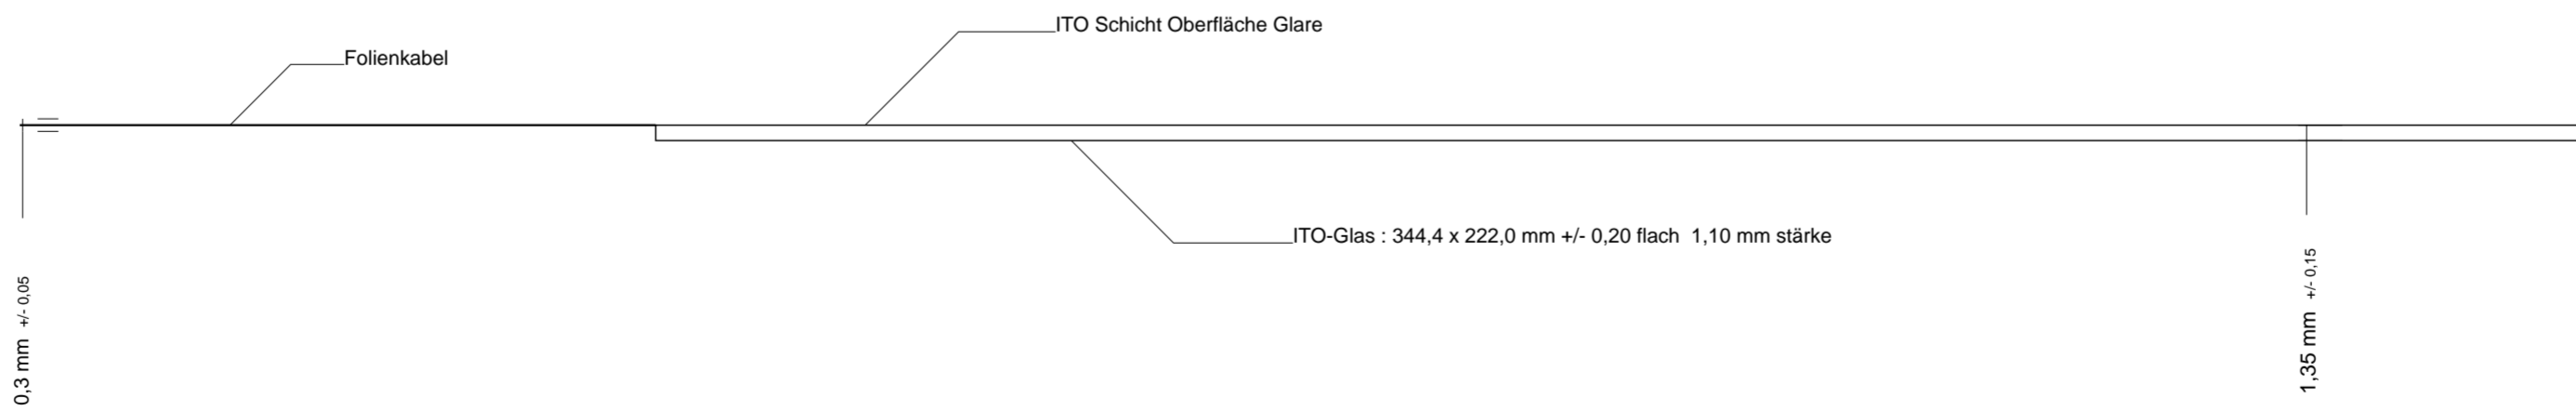

| Anschlußbelegung | |
|------------------|----------|
| PINNr.: | Belegung |
| 1 | YU |
| 2 | XR |
| 3 | YD |
| 4 | XL |

Stand: 26.09.2006 ak
 Alle Maße in mm
 ohne Maßstab

TSR05,7-4/1,1ZGN
 Touchscreen Resistiv 5,7 "
 4 Draht