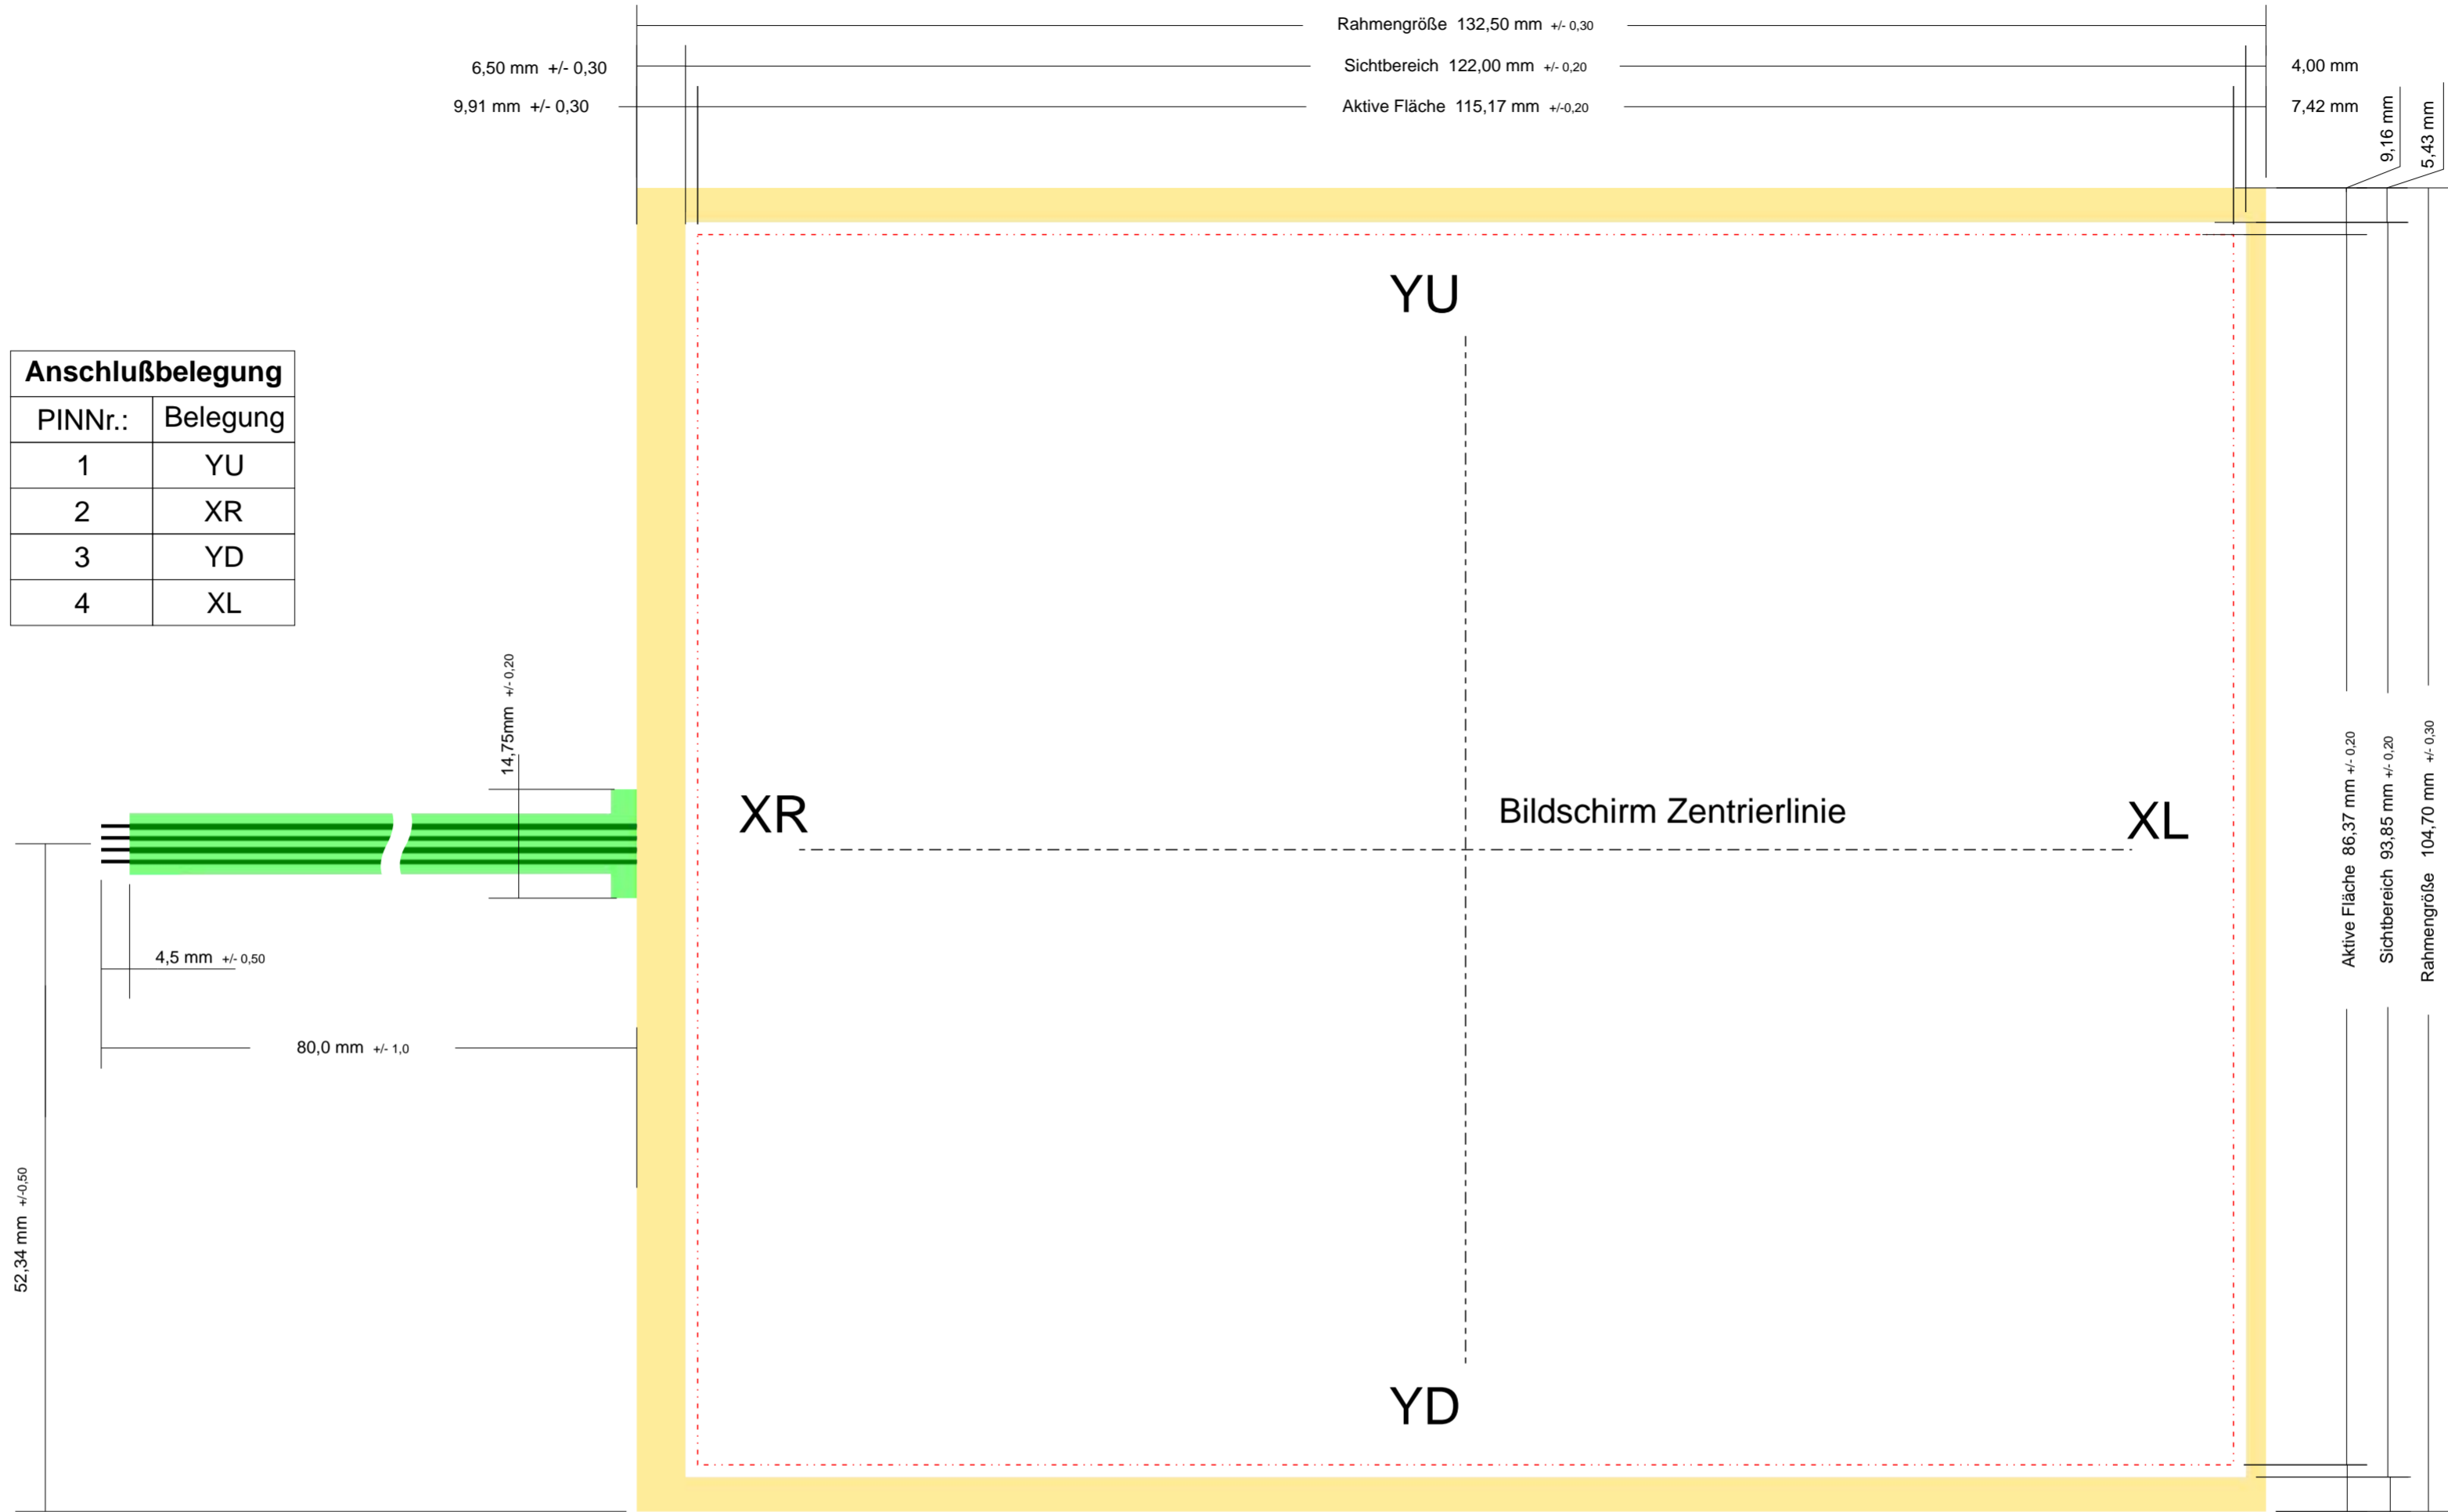

| Anschlußbelegung | |
|------------------|----------|
| PINNr.: | Belegung |
| 1 | YU |
| 2 | XR |
| 3 | YD |
| 4 | XL |

Stand: 26.09.2006 ak
 Alle Maße in mm
 ohne Maßstab

TSR05,7-4/1,1ZGN
 Touchscreen Resistiv 5,7 "
 4 Draht