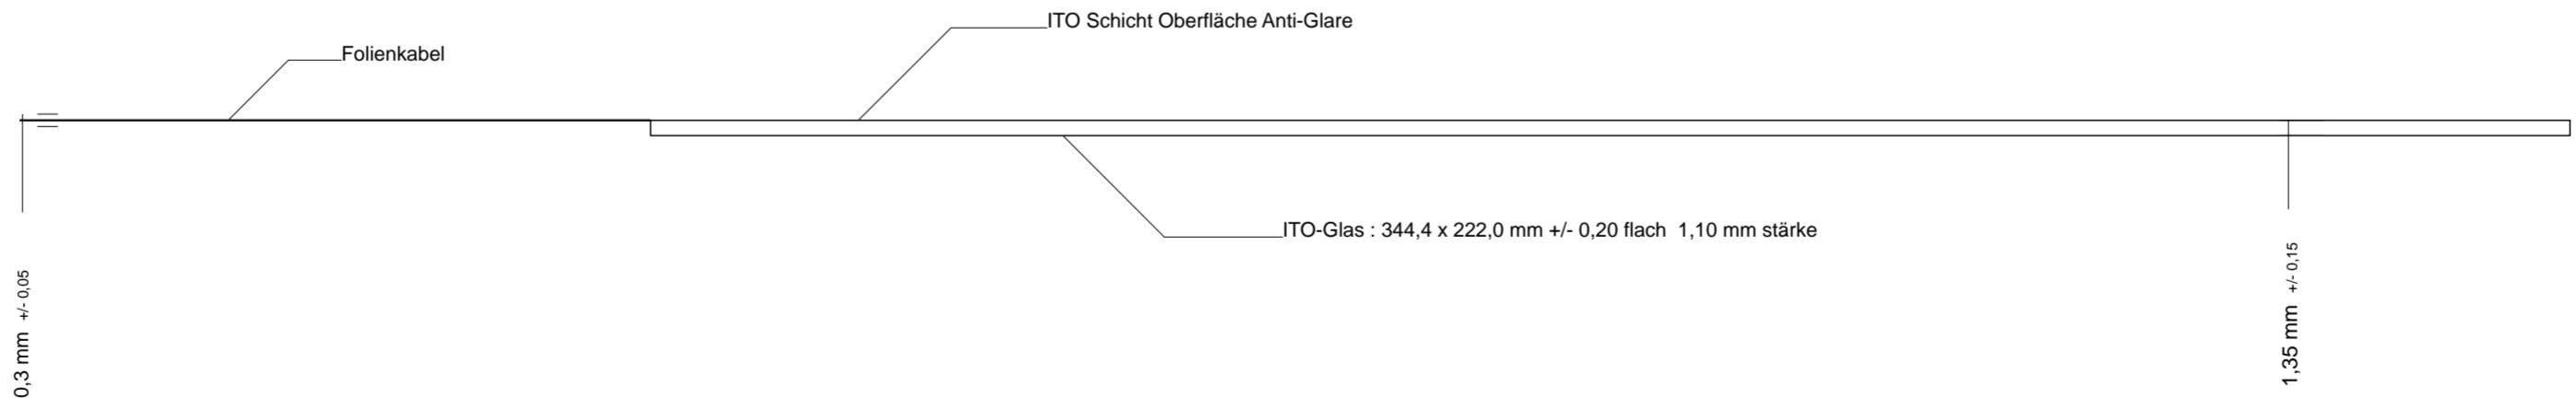

Anschlußbelegung	
PINNr.:	Belegung
1	YU
2	XR
3	YD
4	XL

Stand: 26.09.2006 ak	<b>TSR05,7-4/1,1ZAN</b> Touchscreen Resistiv 5,7 " 4 Draht	1/1
Alle Maße in mm ohne Maßstab		