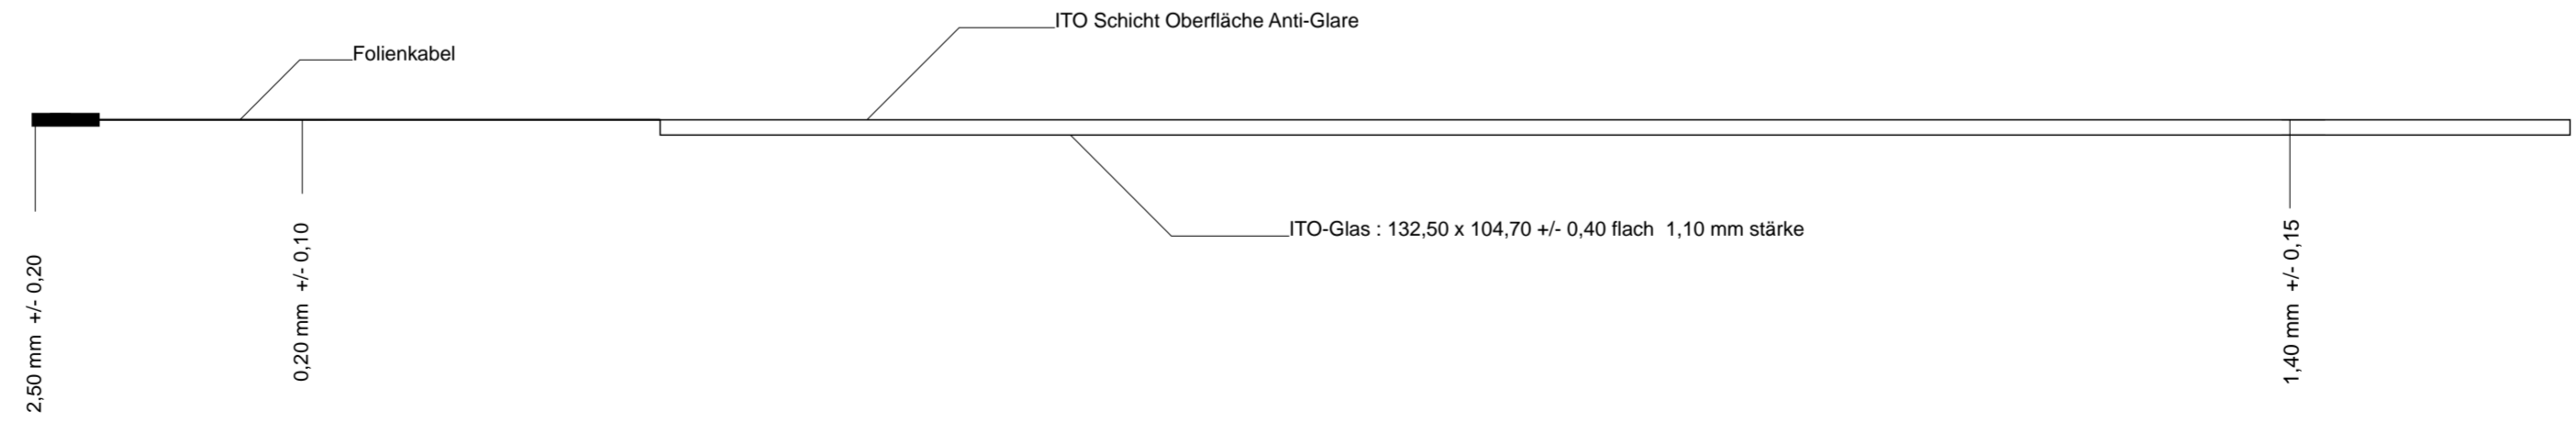

Anschlußbelegung	
PINNr.:	Belegung
1	XL
2	YD
3	XR
4	YU

Stand: 26.09.2006 ak	<b>TSR05,7-4/1,1SAN</b> Touchscreen Resistiv 5,7 " 4 Draht	1/1
Alle Maße in mm ohne Maßstab		