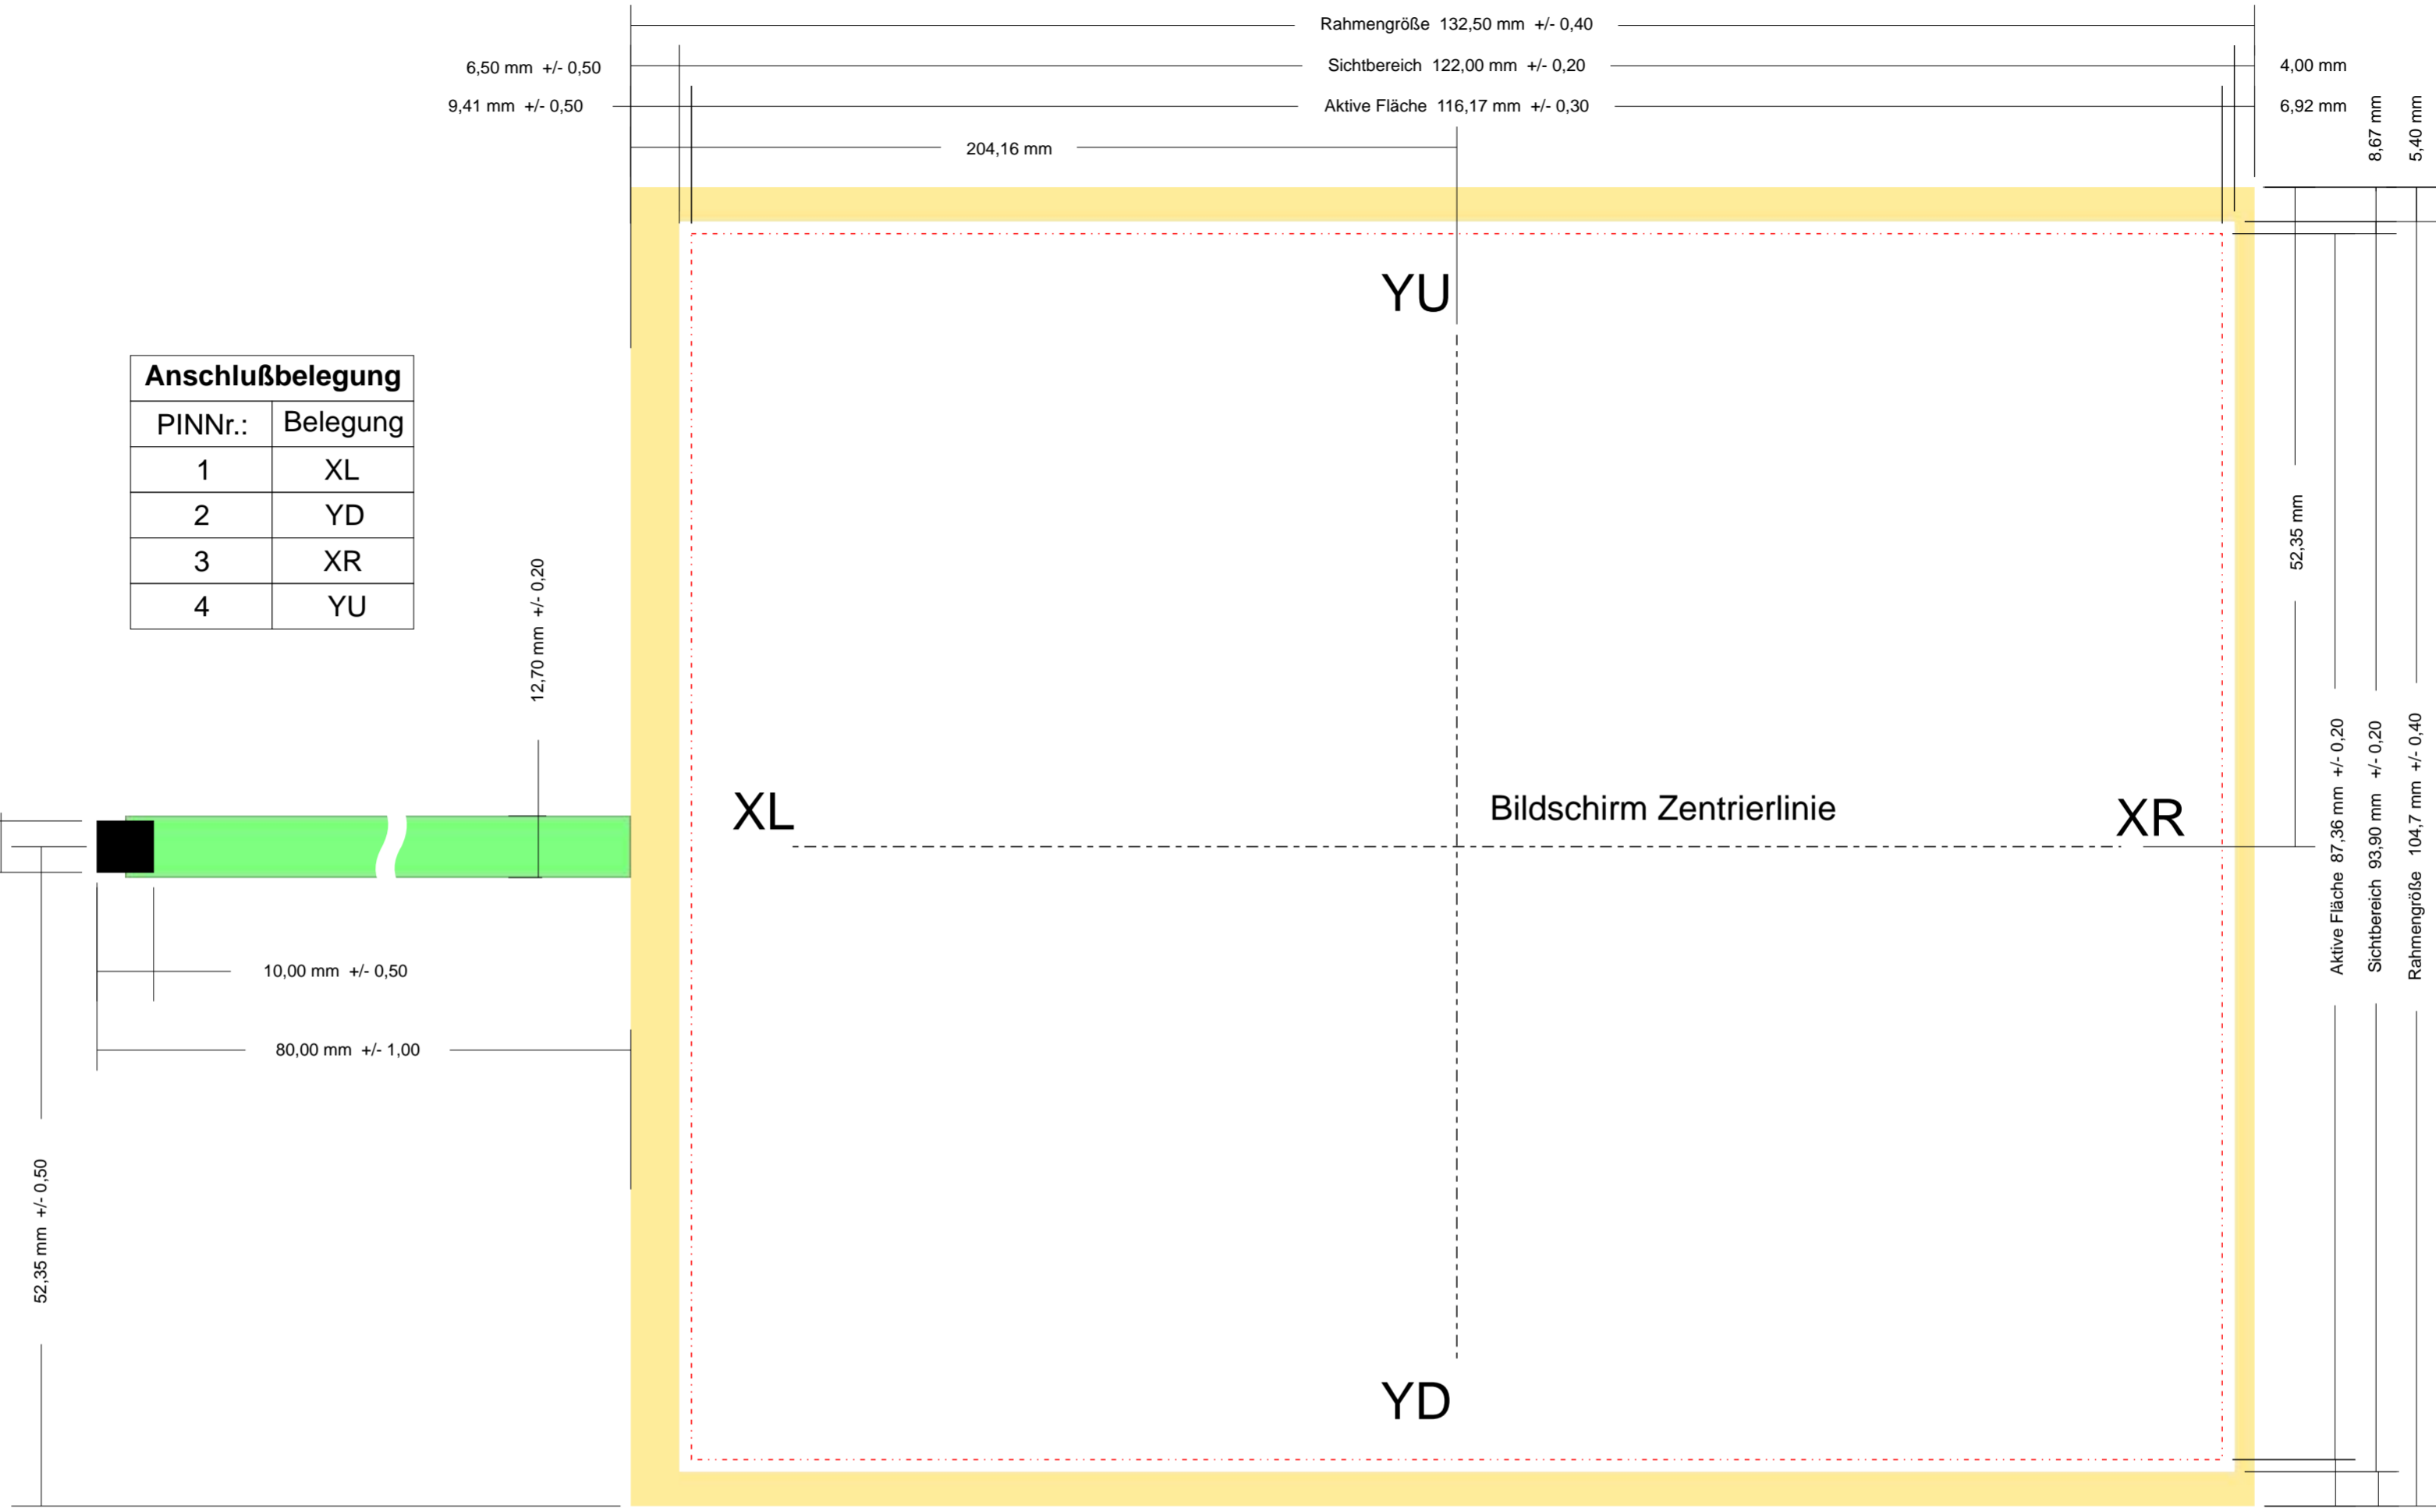

Anschlußbelegung	
PINNr.:	Belegung
1	XL
2	YD
3	XR
4	YU

Stand: 26.09.2006 ak	<b>TSR05,7-4/1,1SAN</b> Touchscreen Resistiv 5,7 " 4 Draht	1/1
Alle Maße in mm ohne Maßstab		